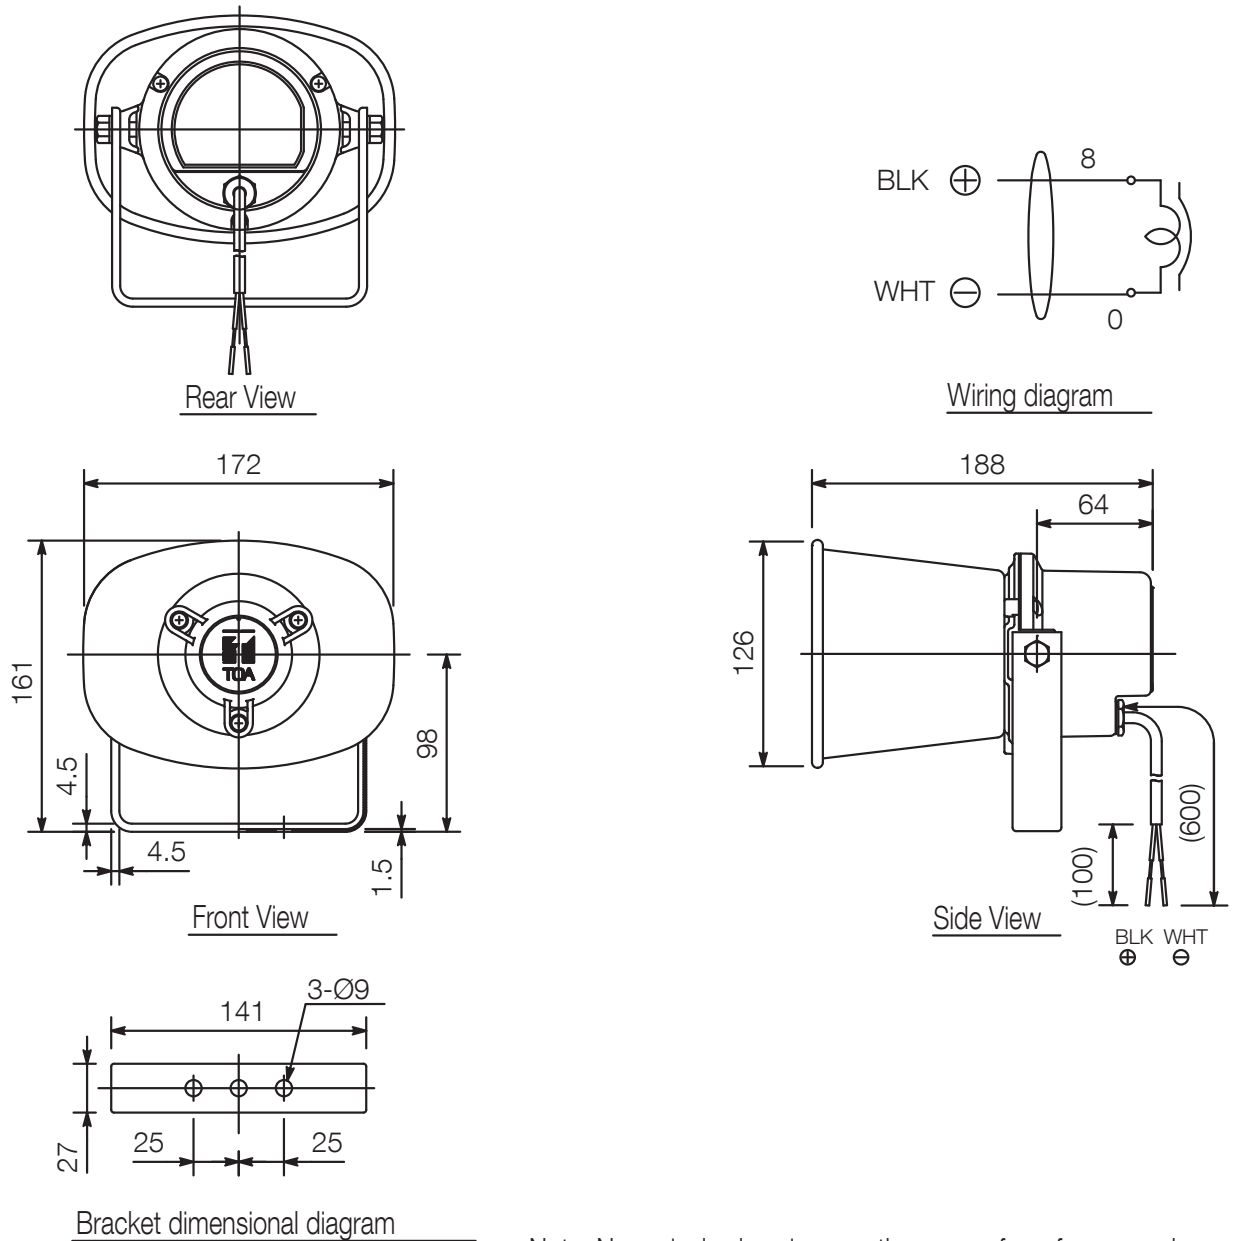

SC-610 — компактный громкоговоритель высокой четкости, подходящий для задач, связанных с системой голосовых оповещений. Его внешний компонент динамика, обработанный порошковым покрытием, кронштейн из нержавеющей стали и винты обеспечивают защиту устройства от атмосферных воздействий.

Номер статьи: SC-610 EU
Alternative products: SC-615, SC-630

Specifications

Размеры (Ш x В x Г)	172 x 161 x 188 mm
Размеры (ø x Г)	x 188
Покрытие	Алюминий, порошковое покрытие, белый (RAL 9010 или эквивалент),
Рабочая температура	От -20 °C до +55 °C (не должно быть конденсации росы)

Appearance

UNIT:mm

SCALE:1/5

Note: Numerical values in parentheses are for reference only.