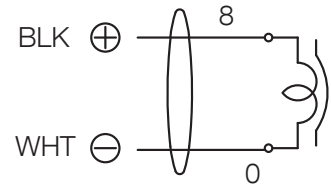

## Specifications

Размеры (Ш x В x Г)	222 x 179 x 234 mm
Размеры (ø x Г)	x 234
Покрытие	Алюминий, порошковое покрытие, белый (RAL 9010 или эквивалент),
Рабочая температура	От -20 °C до +55 °C (не должно быть конденсации росы)

Appearance

Rear View

Wiring diagram

Front View

Side View

Bracket dimensional diagram

UNIT:mm

SCALE:1/5