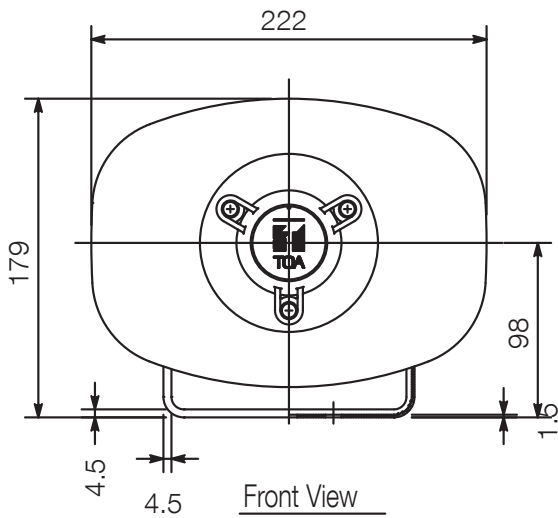

## Specifications

Размеры (Ш x В x Г)	222 x 179 x 234 mm
Размеры (ø x Г)	x 234
Покрытие	Алюминий, порошковое покрытие, белый (RAL 9010 или эквивалент),
Рабочая температура	От -20 °C до +55 °C (не должно быть конденсации росы)

Appearance

Rear View

Wiring diagram

Front View

Side View

Bracket dimensional diagram

UNIT:mm

SCALE:1/5