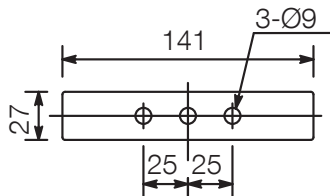

## Specifications

Размеры (Ш x В x Г)	222 x 179 x 234 mm
Размеры (ø x Г)	x 234
Покрытие	Алюминий, порошковое покрытие, белый (RAL 9010 или эквивалент),
Рабочая температура	От -20 °C до +55 °C (не должно быть конденсации росы)

Appearance

Rear View

Wiring diagram

Front View

Side View

Bracket dimensional diagram

UNIT:mm

SCALE:1/5