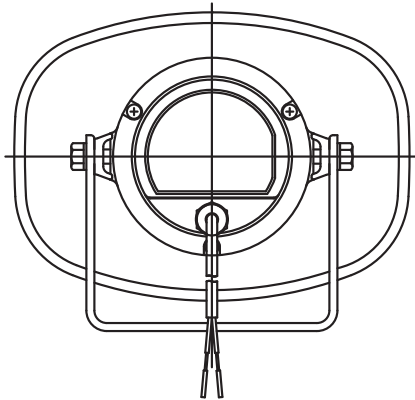

## Specifications

Размеры (Ш x В x Г)	222 x 179 x 234 mm
Размеры (ø x Г)	x 234
Покрытие	Алюминий, порошковое покрытие, белый (RAL 9010 или эквивалент),
Рабочая температура	От -20 °C до +55 °C (не должно быть конденсации росы)

Appearance

Rear View

Wiring diagram

Front View

Side View

Bracket dimensional diagram

UNIT:mm

SCALE:1/5