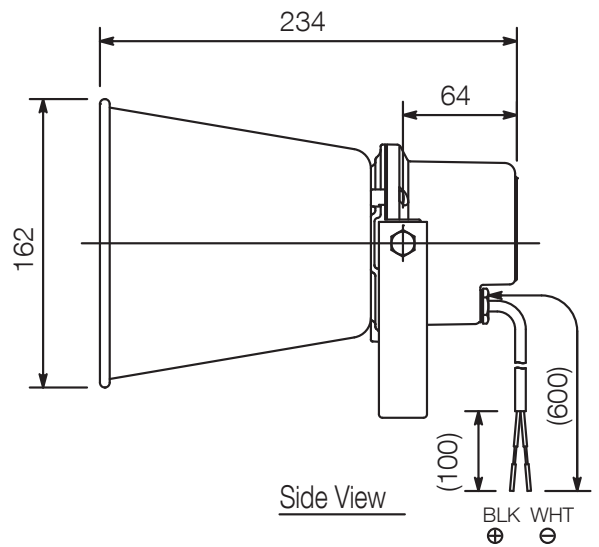

## Specifications

Размеры (Ш x В x Г)	222 x 179 x 234 mm
Размеры (ø x Г)	x 234
Покрытие	Алюминий, порошковое покрытие, белый (RAL 9010 или эквивалент),
Рабочая температура	От -20 °C до +55 °C (не должно быть конденсации росы)

Appearance

Rear View

Wiring diagram

Front View

Side View

Bracket dimensional diagram

UNIT:mm

SCALE:1/5