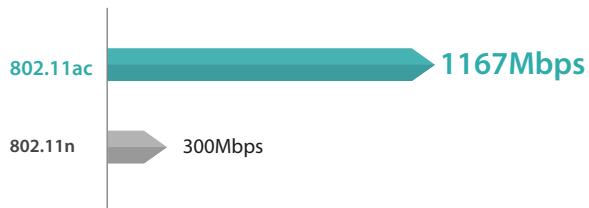

WPS

Smart LED

Зовнішні двудіапазонні антени

➤ ПРО ПРИСТРІЙ

AC1200

Дводіапазонний Wi-Fi ретранслятор

Model No. **EX1200T**

EX1200T розроблений для збільшення діапазону існуючої мережі зі швидкістю бездротового з'єднання до 1167 Мбіт/с. Він перетворює ваш однодіапазонний Wi-Fi у дводіапазонний сумісний із пристроями 802.11ac/b/g/n. Має конструкцію з підключенням до настінної розетки, що допоможе вам заощадити місце. Як правило, він ідеально підходить для дуже великих будинків, щоб зменшити мертві зони Wi-Fi і насолоджуватися потоковим відео HD та онлайн-іграми.

➤ ХАРАКТЕРИСТИКИ

- Відповідає стандартам 802.11ac/a/b/g/n.
- Перетворює однодіапазонний Wi-Fi у дводіапазонний.
- Забезпечує до 300 Мбіт/с для 2,4 та до 867 Мбіт/с для 5.
- Дві зовнішні антени підвищують стабільність пропускну здатності.
- Підтримує просте та швидке налаштування за допомогою смартфонів.
- Підтримка WPS (Wi-Fi Protected Setup), налаштування одним натисканням кнопки.
- Світлодіодні індикатори потужності сигналу допоможуть вам отримати оптимальне положення ретранслятора.
- Підтримує два режими роботи: режим точки доступу та режим розширювача.

➤ Надзвичайно висока швидкість

EX1200T використовує технологію 802.11ac і забезпечує швидкість Wi-Fi до 1200 Мбіт/с, оптимальну, наприклад для відео високої чіткості та онлайн-ігор.

➤ Підтримка двох діапазонів Wi-Fi