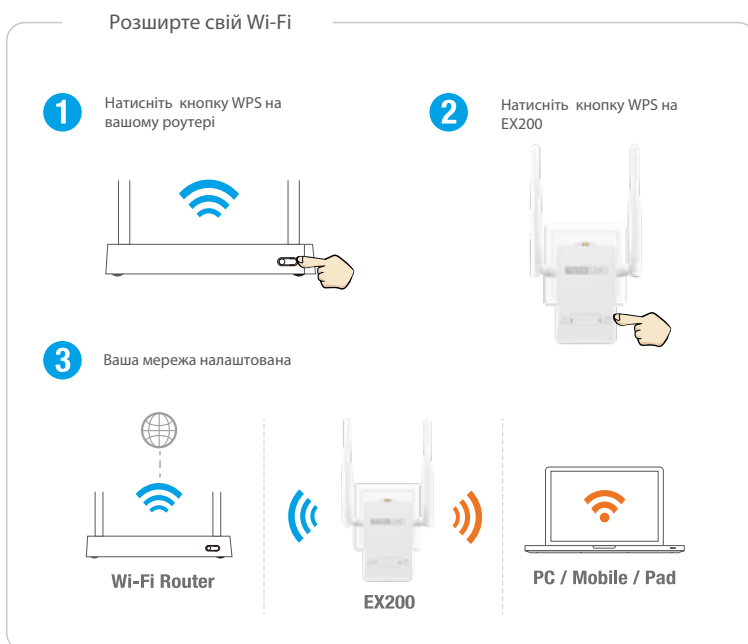

WPS

Дві зовнішні антени

➤ ПРО ПРИСТРІЙ

300Mbps Wi-Fi ретранслятор

Model No. **EX200**

EX200 — це бездротовий ретранслятор діапазону 2,4G, призначений для розширення покриття існуючої мережі Wi-Fi. Натиснувши кнопку WPS як на EX200, так і на маршрутизаторі протягом двох хвилин, можна швидко та легко розширити мережу Wi-Fi. Пристрій має конструкцію підключення до настінної розетки та оснащений двома високоефективними антенами. Швидкість передачі Wi-Fi до 300 Мбіт/с.

➤ ХАРАКТЕРИСТИКИ

- Стандарт 802.11b/g/n.
- Швидкість передачі до 300 Мбіт/с для мережі Wi-Fi.
- Дві зовнішні антени.
- Портативний і компактний стильний дизайн.
- Підтримує швидке налаштування за допомогою смартфона.
- Підтримує розширення Wi-Fi WPS (Wi-Fi Protected Setup) одним натисканням кнопки
- Має один порт Ethernet для підключення дротових пристроїв до бездротової мережі.

➤ Продовжуйте свій Wi-Fi всюди

EX200 може розширити вашу бездротову мережу до будь-якого куточка вашого будинку, забезпечуючи вашим мобільним пристроям і ПК надійне підключення до Інтернету.

➤ Швидкість бездротової мережі до 300 Мбіт/с

Завдяки двом високопродуктивним антенам EX200 забезпечує швидкість Wi-Fi до 300 Мбіт/с, розширюючи покриття Wi-Fi.

➤ Захищене налаштування в один клік

Просто натисніть кнопку WPS на вашому EX200, та натисніть кнопку WPS на бездротовому маршрутизаторі. Дуже просто налаштувати розширити покриття існуючої мережі WLAN.