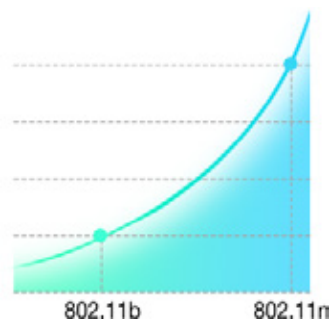

➤ Швидкість бездротової мережі до 300 Мбіт/с

Завдяки двом високопродуктивним антенам EX200 забезпечує швидкість Wi-Fi до 300 Мбіт/с, розширюючи покриття Wi-Fi.