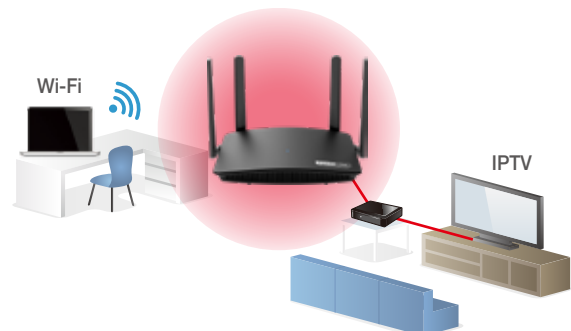

Підтримка IPTV

IPTV в TOTOLINK A720R підтримує IGMP Proxy/Snooping. Насолоджуватися онлайн-фільмами та переглядати останні телепрогравання в будь-який час.