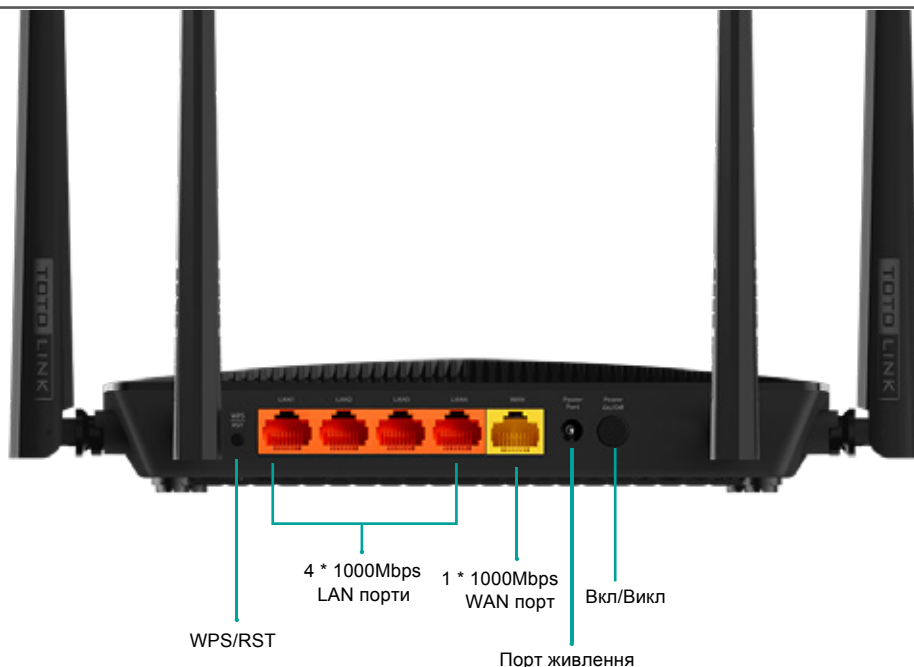

MU-MIMO

➤ ПРО ПРИСТРІЙ

Модель A3002R

TOTOLINK A3002R - це бездротовий дводіапазонний гігабітний маршрутизатор, який відповідає стандартам IEEE802.11ac Wave 2 та забезпечує швидкість Wi-Fi до 1167 Мбіт/с. Він має 4 антени котрі забезпечують високу швидкість інтернету та стабільніший зв'язок. TOTOLINK A3002R обладнаний одним гігабітним WAN портом для підключення до мережі провайдера і 4-ма гігабітними LAN портами які дають більші можливості для потокової передачі даних через кабельне з'єднання. Це ідеальний вибір для будинків, квартир та офісів.

TOTOLINK A3002R

Звичайний роутер

ТЕХНОЛОГІЯ MU-MIMO

Вбудована технологія MU-MIMO підтримує підключення багатьох пристроїв одночасно, при цьому кожен пристрій має високу швидкість з'єднання.

TOTOLINK A3002R

Звичайний роутер

Підтримка мобільного додатку

З новим мобільним додатком TOTOLINK управління маршрутизаторами ще не було настільки простим. У будь-якому місці та в будь-який час користувачі можуть отримати доступ та налаштувати маршрутизатор на своєму смартфоні.

СПЕЦИФІКАЦІЯ

Пристрій

Порти	4*1000Mbps LAN порт 1*1000Mbps WAN порт
Живлення	DC 9V/0.8A
Кнопки	1*RST/WPS 1*Вкл/Викл
LED індикатори	1 *SYS, 1 *2.4G, 1 *5G, 1 *WAN, 4 *LAN
Антенна	2*зовнішні антени (2.4G) 5dbi; 2*зовнішні антени (5G) 5dbi.
Розміри (L x W x H)	210 x 120 x 40 мм (без антен)