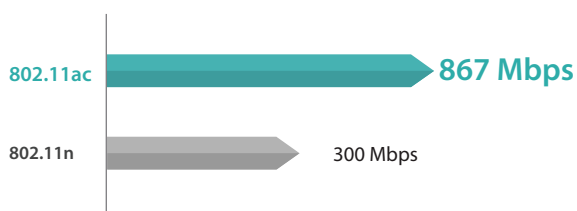

ШВИДКІСТЬ WI-FI ДО 1167 Мбіт/с

Totolink A300R підтримує стандарт IEEE802.11ac. Пристрій працює на частотах 2,4 GHz і 5 GHz одночасно і забезпечує швидкість до 1167 Mbps.