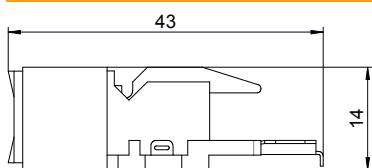

Технічний паспорт

Інформаційний модуль RJ45 кат. Cat.5e,
неекранований
Арт. № 6117337

Інформаційний модуль RJ45 кат. Cat.5e, неекранований Включаючи пілозахисний ковпачок, кабельну стяжку та інструкції по монтажу. Підходить для установки в інформаційні панелі типів: DTG-2RM та DTS-2RM.

Основні дані

Арт. №	6117337
Тип	ASM-C5
Позначення 1	Модуль підключення CAT 5
Позначення 2	неекранований
Мінімальна одиниця продажу VK (VG)	1 штука
Маса	1,12 кг/100 шт.

Технічні характеристики

Категорія	5
Категорія	5
Монтажний отвір	Тип RM