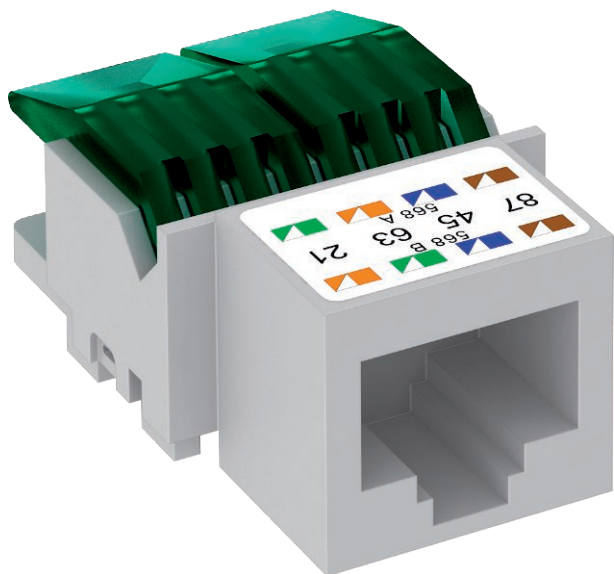

Технічний паспорт

Інформаційний модуль RJ45 кат. Cat.5e,
неекранований
Арт. № 6117337

Інформаційний модуль RJ45 кат. Cat.5e, неекранований Включаючи пілозахисний ковпачок, кабельну стяжку та інструкції по монтажу. Підходить для установки в інформаційні панелі типів: DTG-2RM та DTS-2RM.

Основні дані

Арт. №	6117337
Тип	ASM-C5
Позначення 1	Модуль підключення CAT 5
Позначення 2	неекранований
Мінімальна одиниця продажу VK (VG)	1 штука
Маса	1,12 кг/100 шт.

Технічні характеристики

Категорія	5
Категорія	5
Монтажний отвір	Тип RM