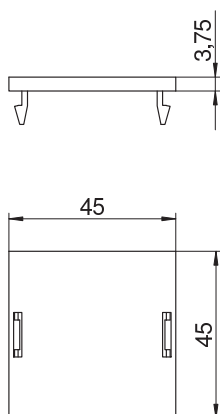

Технічний паспорт

Заглушка монтажного отвору Modul 45.

Арт. № 7407584

Заклушка монтажного отвору Modul 45.

PA Поліамід

Основні дані

Арт. №	7407584
Тип	LP 45
Позначення 1	Кришка для порожнього місця
Позначення 2	для кутового отвору
Колір	чорний графіт
Номер RAL	9011
Матеріал	Поліамід
Матеріал, скорочення	PA
Мінімальна одиниця продажу VK (VG)	10 штук
Маса	0,42 кг/100 шт.

Технічні характеристики

Довжина	45,00 мм
Ширина	45,00 мм
Кількість елементів	1
Тип кріплення	що фіксується
місце для етикетки	<input type="checkbox"/>
Підходить для суцільного підлогового каналу під стяжкою	<input checked="" type="checkbox"/>
Тип пристрою:	Заклушка
Монтажна техніка	Крок растра M45
Здатність до зменшення розтягувального зусилля	<input checked="" type="checkbox"/>