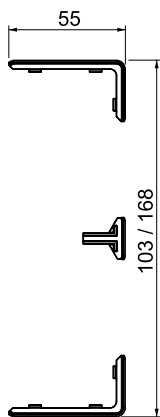

# Технічний паспорт

З'єднувальний елемент для профілю та кришки кабельного каналу  
Арт. № 6113020

З'єднувач прямих секцій профілю кабельного каналу Rapid 45-2, для приховування зрізаних країв та ідеального з'єднання сегментів каналу. З'єднувач стиків лише насаджуються. Підходить для каналів шириною 100 і 165 мм.

## Основні дані

Арт. №	6113020
Тип	GK-KS45-1RW
Позначення 1	Захист стиків
Розмір	168x55x15
Колір	сніжно-білий
Номер RAL	9010
Матеріал	Полікарбонат/акрилнітрил-бутадієн-стирол
Матеріал, скорочення	PC/ABS
Мінімальна одиниця продажу VK (VG)	6 Штук
Маса	0,86 кг/100 шт.

## Технічні характеристики

Довжина	15,00 мм
Ширина	55,00 мм
Висота	27,00 мм
Виконання	Зрізання кришки каналів
Вид кріплення	Зміщення (перед монтажем)
Форма	симетричний
для ширини каналу	100,17 мм
для висоти каналу	53,00 мм
Не містить галогенів	<input checked="" type="checkbox"/>
Ширина кришки	45 мм