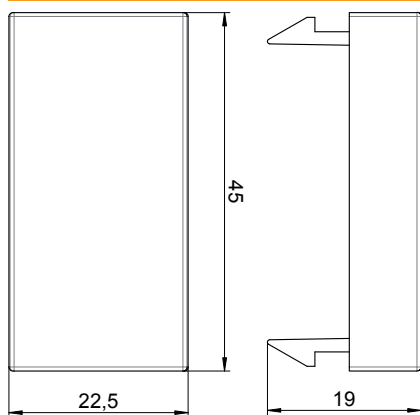

### Основні дані

Арт. №	6117414
Тип	ADP-B RW0.5
Позначення 1	Заклушка модуль 1/2
Розмір	45x22,5mm
Колір	сніжно-білий
Номер RAL	9010
Мінімальна одиниця продажу VK (VG)	10 штука
Маса	0,40 кг/100 шт.

### Технічні характеристики

Ширина	22,50 мм
Висота	45,00 мм
Глибина	9,00 мм
Кількість елементів	0
Кількість елементів, горизонтальних	0
Кількість елементів, вертикальних	0
Виконання верхньої частини	матовий
Вид кріплення	Клемне кріплення
Виконання врівень із поверхнею	<input checked="" type="checkbox"/>
Підходить для вбудування	<input type="checkbox"/>
Підходить для каналу вбудування приладів	<input checked="" type="checkbox"/>
Підходить для розетки, установленної під підлогою	<input type="checkbox"/>
Підходить для встановлення під штукатурку	<input type="checkbox"/>
Не містить галогенів	<input type="checkbox"/>
Відкидна кришка	<input type="checkbox"/>
Напрямок монтажу	горизонтальний
Рівень захисту	інше
Поле для тексту/поле для напису	<input type="checkbox"/>