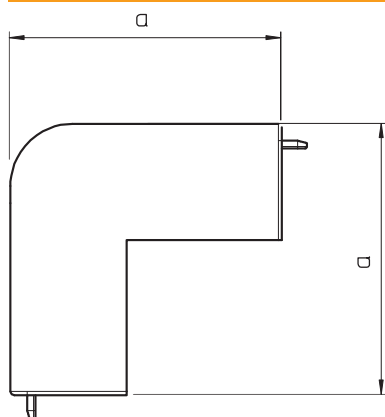

## Зовнішній кут кабельного каналу WDK 40040

Арт. № 6192246

Кришка зовнішнього кута для WDK каналів.

**PVC** Полівінілхлорід

### Основні дані

Арт. №	6192246
Тип	WDK HA40040RW
Позначення 1	Кришка зовнішнього кута
Розмір	40x40mm
Колір	сніжно-білий
Номер RAL	9010
Матеріал	Полівінілхлорід
Матеріал, скорочення	PVC
Мінімальна одиниця продажу VK (VG)	4 Штук
Маса	3,14 кг/100 шт.

### Технічні характеристики

Довжина	66,00 мм
Ширина	40,00 мм
Висота	40,00 мм
Розмір Н	40,00 мм
Розмір А	66,00 мм
Конструкція	Фасонна деталь
Тип кріплення для розміру каналу	з можливістю кріплення 40x40
Підходить для підтримки функцій	<input type="checkbox"/>
Не містить галогенів	<input type="checkbox"/>
Висота каналів	40,00 мм
Захисна плівка самозагасаючий	<input checked="" type="checkbox"/>
Кутова галузь	90,00 - 90,00 °