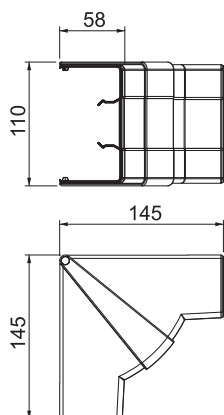

Технічний паспорт

Кожух внутрішнього кута, для каналу вбудовування
приладу Rapid 45-2, тип 53100
Арт. № 6113070

Внутрішній кут кабельного каналу Rapid 45-2. Регулювання згину кута в межах 83-97°.

PC/
ABS

Полікарбонат/акрилнітрил-бутадієн-стирол

Основні дані

Арт. №	6113070
Тип	GK-ИH53100RW
Позначення 1	Внутрішній кут
Позначення 2	змінний
Розмір	110x145x145
Колір	сніжно-білий
Номер RAL	9010
Матеріал	Полікарбонат/акрилнітрил-бутадієн-стирол
Матеріал, скорочення	PC/ABS
Мінімальна одиниця продажу VK (VG)	1 Штук
Маса	12,86 кг/100 шт.

Технічні характеристики

Довжина	145,00 мм
Кількість покриттів	1
Конструкція	Фасонна деталь
Форма	симетричний
для розміру каналу	53 x 100мм
для ширини каналу	100,00 мм
для висоти каналу	53,00 мм
Не містить галогенів	<input checked="" type="checkbox"/>
Скоба для кабелю	<input type="checkbox"/>
З'єднувач каналу	<input type="checkbox"/>
Спосіб монтажу верхньої частини	перехрещення
Монтажний отвір в підлозі	<input type="checkbox"/>
Ширина кришки	0 мм
Ширина кришки 2	0,00 мм
Ширина кришки 3	0,00 мм
Захисна плівка	<input type="checkbox"/>
Кутлова галузь	83,00 - 97,00 °