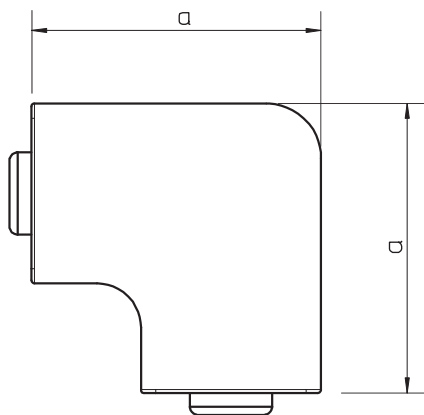

## Кришка плоского кута кабельного каналу WDK

25040

Арт. № 6192793

Кришка плоского кута кабельного каналу WDK

**PVC** Полівінілхлорід

### Основні дані

Арт. №	6192793
Тип	WDK HF25040RW
Позначення 1	Кришка плоского кута
Розмір	25x40mm
Колір	сніжно-білий
Номер RAL	9010
Матеріал	Полівінілхлорід
Матеріал, скорочення	PVC
Мінімальна одиниця продажу VK (VG)	4 Штук
Маса	1,91 кг/100 шт.

### Технічні характеристики

Довжина	63,00 мм
Ширина	40,00 мм
Висота	25,00 мм
Розмір H	40,00 мм
Розмір A	63,00 мм
Конструкція	Фасонна деталь
Тип кріплення для розміру каналу	з можливістю кріплення 40x25
Підходить для підтримки функцій	<input type="checkbox"/>
Не містить галогенів	<input type="checkbox"/>
Висота каналів	25,00 мм
Захисна плівка	<input type="checkbox"/>
Кутова галузь	90,00 - 90,00 °