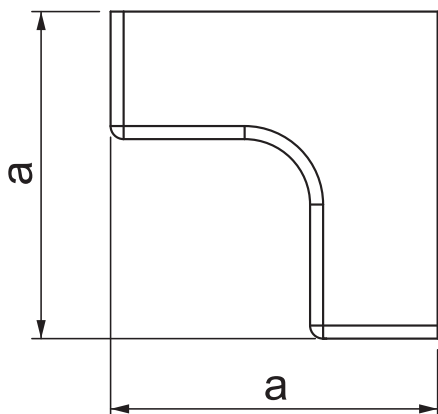

## Внутрішній кут кабельного каналу WDK 10020

Арт. № 6154328

Внутрішній кут кабельного каналу WDK.

**PVC** Полівінілхлорід

### Основні дані

Арт. №	6154328
Тип	WDK HI10020RW
Позначення 1	Кришка внутрішнього кута
Розмір	10x20mm
Колір	сніжно-білий
Номер RAL	9010
Матеріал	Полівінілхлорід
Матеріал, скорочення	PVC
Мінімальна одиниця продажу VK (VG)	4 Штук
Маса	0,29 кг/100 шт.

### Технічні характеристики

Довжина	30,00 мм
Ширина	20,00 мм
Висота	10,00 мм
Розмір Н	20,00 мм
Розмір А	30,00 мм
Конструкція	Фасонна деталь
Тип кріплення для розміру каналу	з можливістю кріплення 20x10
Підходить для підтримки функцій	<input type="checkbox"/>
Не містить галогенів	<input type="checkbox"/>
Висота каналів	10,00 мм
Захисна плівка самозагасаючий	<input checked="" type="checkbox"/>
Кутова галузь	90,00 - 90,00 °