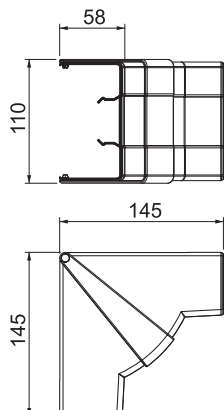

Технічний паспорт

Кожух внутрішнього кута, для каналу вбудовування
приладу Rapid 45-2, тип 53100
Арт. № 6113074

Внутрішній кут кабельного каналу Rapid 45-2. Регулювання згину кута в межах 83-97°.

PC/
ABS

Полікарбонат/акрилнітрил-бутадієн-стирол

Основні дані

Арт. №	6113074
Тип	GK-ІН53100AL
Позначення 1	Внутрішній кут
Позначення 2	змінний
Розмір	110x145x145
Колір	алюмінієвий
Матеріал	Полікарбонат/акрилнітрил-бутадієн-стирол
Матеріал, скорочення	PC/ABS
Мінімальна одиниця продажу VK (VG)	1 Штук
Маса	12,00 кг/100 шт.

Технічні характеристики

Довжина	145,00 мм
Кількість покриттів	1
Конструкція	Фасонна деталь
Форма	симетричний
для розміру каналу	53 x 100мм
для ширини каналу	100,00 мм
для висоти каналу	53,00 мм
Не містить галогенів	<input checked="" type="checkbox"/>
Скоба для кабелю	<input type="checkbox"/>
З'єднувач каналу	<input type="checkbox"/>
Спосіб монтажу верхньої частини	перехрещення
Монтажний отвір в підлозі	<input type="checkbox"/>
Ширина кришки	0 мм
Ширина кришки 2	0,00 мм
Ширина кришки 3	0,00 мм
Захисна плівка	<input type="checkbox"/>
Кутова галузь	83,00 - 97,00 °