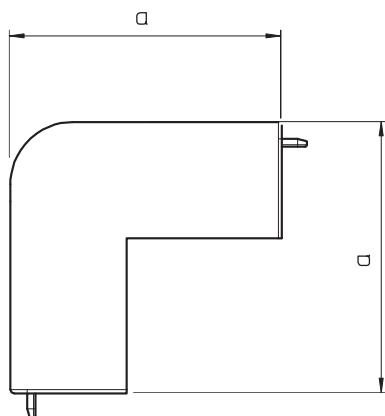

## Зовнішній кут кабельного каналу WDK 15030

Арт. № 6192149

**OBO**  
BETTERMANN

Кришка зовнішнього кута для WDK каналів.

**PVC** Полівінілхлорид

### Основні дані

Арт. №	6192149
Тип	WDK HA15030RW
Позначення 1	Кришка зовнішнього кута
Розмір	15x30mm
Колір	сніжно-білий
Номер RAL	9010
Матеріал	Полівінілхлорид
Матеріал, скорочення	PVC
Мінімальна одиниця продажу VK (VG)	4 Штук
Маса	1,11 кг/100 шт.

### Технічні характеристики

Довжина	43,70 мм
Ширина	30,00 мм
Висота	17,50 мм
Розмір Н	30,00 мм
Розмір А	38,50 мм
Конструкція	Фасонна деталь
Тип кріплення для розміру каналу	з можливістю кріплення 30x15
Підходить для підтримки функцій	<input type="checkbox"/>
Не містить галогенів	<input type="checkbox"/>
Висота каналів	15,00 мм
Захисна плівка самозагасаючий	<input type="checkbox"/>
Кутова галузь	90,00 - 90,00 °