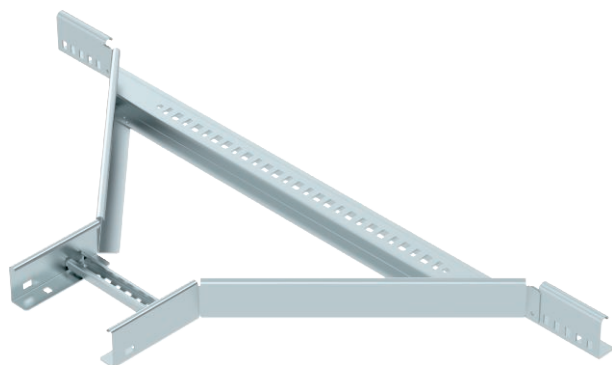

Технічний паспорт

T-подібна вставка 60

Арт. № 6225850

T-подібне відгалуження з привареними перекладинами для всіх типів кабельорств із бічною висотою 60 мм.

З'єднувач замовляється окремо поштучно.

St	Сталь
FS	оцинковано пачкою

Основні дані

Арт. №	6225850
Тип	LAA 620 R3 FS
Позначення 1	деталь вбудовування-розгалудже
Позначення 2	для провідника кабелю
Розмір	60x200
Матеріал	Сталь
Матеріал, скорочення	St
Поверхня	оцинковано пачкою
Поверхня за DIN	DIN EN 10346
Поверхня скорочення	FS
Мінімальна одиниця продажу VK (VG)	1 Штук
Маса	306,00 кг/100 шт.

Технічні характеристики

	Ширина	200,00 мм
	Висота борту	60,00 мм
	Розмір B	200,00 мм
	Розмір R	300,00 мм
	Конструкція з'єднання	без з'єднувача
	Конструкція рам	Перфорований профіль
	Конструкція з боковим профілем	плаский профіль
	Підходить для підтримки функцій	<input type="checkbox"/>
	Товщина перекладинки	1,50 мм
	Нержавіюча сталь, протравлена	<input type="checkbox"/>
	Конструкція для великих відстаней	<input type="checkbox"/>