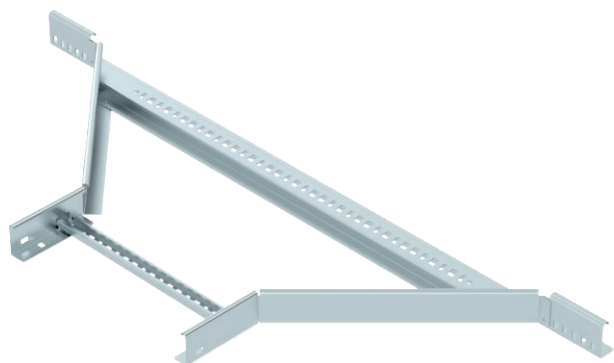

Технічний паспорт

T-подібна вставка 60

Арт. № 6225854

T-подібне відгалуження з привареними перекладинами для всіх типів кабельроствів із бічною висотою 60 мм.

З'єднувач замовляється окремо поштучно.

St	Сталь
FS	оцинковано пачкою

Основні дані

Арт. №	6225854
Тип	LAA 640 R3 FS
Позначення 1	деталь вбудовування-розгалудже
Позначення 2	для провідника кабелю
Розмір	60x400
Матеріал	Сталь
Матеріал, скорочення	St
Поверхня	оцинковано пачкою
Поверхня за DIN	DIN EN 10346
Поверхня скорочення	FS
Мінімальна одиниця продажу VK (VG)	1 Штук
Маса	351,00 кг/100 шт.

Технічні характеристики

	Ширина	400,00 мм
	Висота борту	60,00 мм
	Розмір B	400,00 мм
	Розмір R	300,00 мм
	Конструкція з'єднання	без з'єднувача
	Конструкція рам	Перфорований профіль
	Конструкція з боковим профілем	плаский профіль
	Підходить для підтримки функцій	<input type="checkbox"/>
	Товщина перекладинки	1,50 мм
	Нержавіюча сталь, протравлена	<input type="checkbox"/>
	Конструкція для великих відстаней	<input type="checkbox"/>