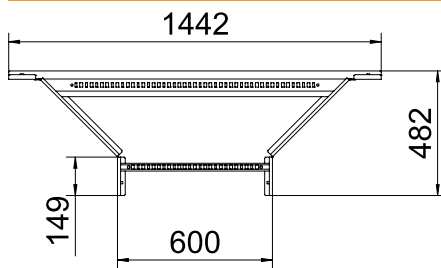

Технічний паспорт

T-подібна вставка 60

Арт. № 6225858

T-подібне відгалуження з привареними перекладинами для всіх типів кабельроствів із бічною висотою 60 мм.

З'єднувач замовляється окремо поштучно.

St	Сталь
FS	оцинковано пачкою

Основні дані

Арт. №	6225858
Тип	LAA 660 R3 FS
Позначення 1	деталь вбудовування-розгалудже
Позначення 2	для провідника кабелю
Розмір	60x600
Матеріал	Сталь
Матеріал, скорочення	St
Поверхня	оцинковано пачкою
Поверхня за DIN	DIN EN 10346
Поверхня скорочення	FS
Мінімальна одиниця продажу	1 Штук
VK (VG)	
Маса	395,00 кг/100 шт.

Технічні характеристики

Ширина	600,00 мм
Висота борту	60,00 мм
Розмір B	600,00 мм
Розмір R	300,00 мм
Конструкція з'єднання	без з'єднувача
Конструкція рам	Перфорований профіль
Конструкція з боковим профілем	плаский профіль
Підходить для підтримки функцій	<input type="checkbox"/>
Товщина перекладинки	1,50 мм
Нержавіюча сталь, протравлена	<input type="checkbox"/>
Конструкція для великих відстаней	<input type="checkbox"/>