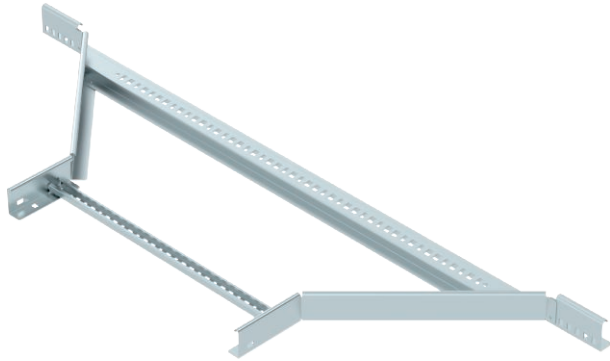

Технічний паспорт

T-подібна вставка 60

Арт. № 6225858

T-подібне відгалуження з привареними перекладинами для всіх типів кабельроствів із бічною висотою 60 мм.

З'єднувач замовляється окремо поштучно.

St	Сталь
FS	оцинковано пачкою

Основні дані

Арт. №	6225858
Тип	LAA 660 R3 FS
Позначення 1	деталь вбудовування-розгалудже
Позначення 2	для провідника кабелю
Розмір	60x600
Матеріал	Сталь
Матеріал, скорочення	St
Поверхня	оцинковано пачкою
Поверхня за DIN	DIN EN 10346
Поверхня скорочення	FS
Мінімальна одиниця продажу	1 Штук
VK (VG)	
Маса	395,00 кг/100 шт.

Технічні характеристики

Ширина	600,00 мм
Висота борту	60,00 мм
Розмір B	600,00 мм
Розмір R	300,00 мм
Конструкція з'єднання	без з'єднувача
Конструкція рам	Перфорований профіль
Конструкція з боковим профілем	плаский профіль
Підходить для підтримки функцій	<input type="checkbox"/>
Товщина перекладинки	1,50 мм
Нержавіюча сталь, протравлена	<input type="checkbox"/>
Конструкція для великих відстаней	<input type="checkbox"/>