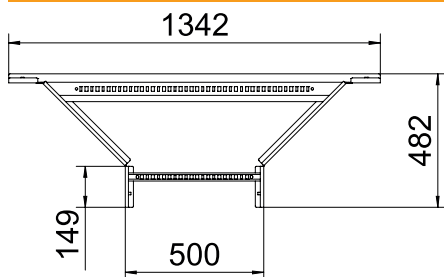

Технічний паспорт

T-подібна вставка 60

Арт. № 6225856

T-подібне відгалуження з привареними перекладинами для всіх типів кабельорств із бічною висотою 60 мм.

З'єднувач замовляється окремо поштучно.

St	Сталь
FS	оцинковано пачкою

Основні дані

Арт. №	6225856
Тип	LAA 650 R3 FS
Позначення 1	деталь вбудовування-розгалудже
Позначення 2	для провідника кабелю
Розмір	60x500
Матеріал	Сталь
Матеріал, скорочення	St
Поверхня	оцинковано пачкою
Поверхня за DIN	DIN EN 10346
Поверхня скорочення	FS
Мінімальна одиниця продажу VK (VG)	1 Штук
Маса	373,00 кг/100 шт.

Технічні характеристики

Ширина	500,00 мм
Висота борту	60,00 мм
Розмір B	500,00 мм
Розмір R	300,00 мм
Конструкція з'єднання	без з'єднувача
Конструкція рам	Перфорований профіль
Конструкція з боковим профілем	плаский профіль
Підходить для підтримки функцій	<input type="checkbox"/>
Товщина перекладинки	1,50 мм
Нержавіюча сталь, протравлена	<input type="checkbox"/>
Конструкція для великих відстаней	<input type="checkbox"/>