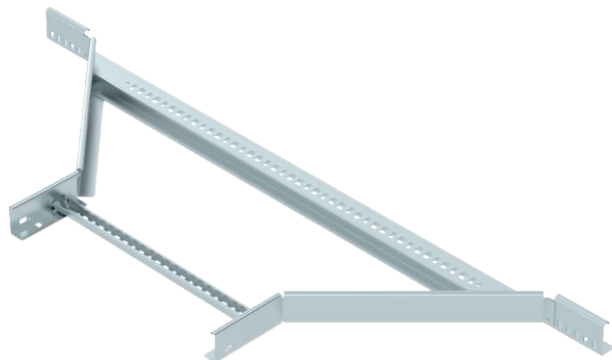

Технічний паспорт

T-подібна вставка 60

Арт. № 6225856

T-подібне відгалуження з привареними перекладинами для всіх типів кабельорств із бічною висотою 60 мм.

З'єднувач замовляється окремо поштучно.

St	Сталь
FS	оцинковано пачкою

Основні дані

Арт. №	6225856
Тип	LAA 650 R3 FS
Позначення 1	деталь вбудовування-розгалудже
Позначення 2	для провідника кабелю
Розмір	60x500
Матеріал	Сталь
Матеріал, скорочення	St
Поверхня	оцинковано пачкою
Поверхня за DIN	DIN EN 10346
Поверхня скорочення	FS
Мінімальна одиниця продажу VK (VG)	1 Штук
Маса	373,00 кг/100 шт.

Технічні характеристики

Ширина	500,00 мм
Висота борту	60,00 мм
Розмір B	500,00 мм
Розмір R	300,00 мм
Конструкція з'єднання	без з'єднувача
Конструкція рам	Перфорований профіль
Конструкція з боковим профілем	плаский профіль
Підходить для підтримки функцій	<input type="checkbox"/>
Товщина перекладинки	1,50 мм
Нержавіюча сталь, протравлена	<input type="checkbox"/>
Конструкція для великих відстаней	<input type="checkbox"/>