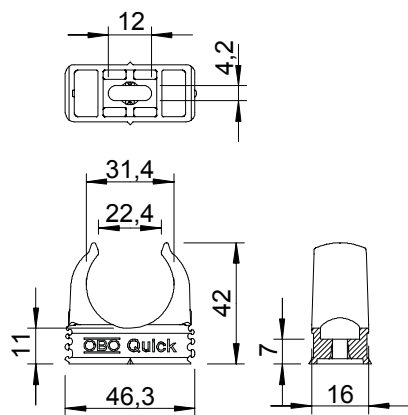

Технічний паспорт

Скоба Quick, світло-сіра

Арт. № 2149022

Поверхневий затискач для кріплення метричних сталевих труб, легких і важких ізоляційних труб та електромонтажних труб Quick-Pipe. Універсальні можливості монтажу на стінах і стелях всередині й захищених зовні приміщень. З довгастим отвором для бічного вирівнювання при кріпленні шурупом по дереву або ударним дюбелем. Монтаж труб без інструментів. Можна також вирівняти за допомогою затискачів OBO Multi-Quick або starQuick. Розміри M16–M32 можна накрутити на різьбу M6. Проміжок кріплення 50–60 см, макс. вихідні значення F при температурі приміщення 20 °C див. таблицю.

PP Поліпропілен

Основні дані

Арт. №	2149022
Тип	2955 M32
Позначення 1	Скоба Quick
Розмір	M32
Колір	світло-сірий
Номер RAL	7035
Матеріал	Поліпропілен
Матеріал, скорочення	PP
Мінімальна одиниця продажу VK (VG)	50 Штук
Маса	0,63 кг/100 шт.

Технічні характеристики

Розмір A	46,30 - 46,30 мм
Розмір B	16,00 мм
Розмір C	22,4 мм
Розмір D	31,40 мм
Розмір E	12,00 мм
Розмір F	4,20 мм
Розмір H	42,00 мм
Розмір h	11,00 мм
З можливістю встановлення в ряд	<input checked="" type="checkbox"/>
Кількість кабелів/труб	1
Значення розтягування	100 ньютон
Тип кріплення	Отвір для болта
Гранічне навантаження	0,12 кН (кілоньютон)
Закритий	<input type="checkbox"/>
Номинальний розмір	M32
Не містить галогенів	<input checked="" type="checkbox"/>
Із вставкою	<input type="checkbox"/>
Кріплення затисканням	Наскрізний отвір під різьбу M6
Діапазон затискування D	32,00 - 32,00 мм