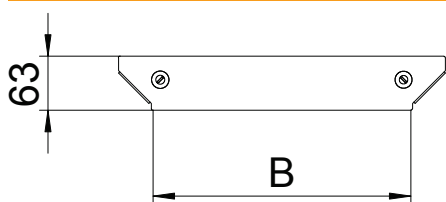

## Кришка Т-подібного з'єднання Magic

Арт. № 7138644

**OBO**  
BETTERMANN

Кришка для націпного відводу з вмонтованими засувками.

Кришка у фасонній деталі може використовуватися для будь-якої бічної висоти.

### Технічні характеристики

|                                      |                                     |
|--------------------------------------|-------------------------------------|
| Ширина                               | 200,00 мм                           |
| Розмір B                             | 200,00 мм                           |
| Тип кріплення                        | Фіксатор кришки                     |
| Товщина листа                        | 1,25 мм                             |
| Підходить для кабельного лотка       | <input checked="" type="checkbox"/> |
| Підходить для кабельростру           | <input checked="" type="checkbox"/> |
| Нержавіюча сталь,<br>протравлена     | <input type="checkbox"/>            |
| Конструкція для великих<br>відстаней | <input type="checkbox"/>            |