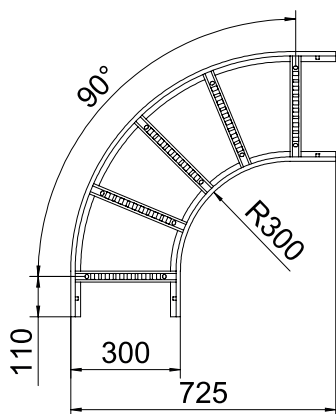

Технічний паспорт

Поворот 90° 60

Арт. № 6225044

- St** Сталь
- FS** оцинковано пачкою

Горизонтальна кутова секція 90° із привареними перекладинами для всіх типів кабельроствів із бічною висотою 60 мм.

З'єднувач замовляється окремо поштучно.

Основні дані

Арт. №	6225044
Тип	LB 90 630 R3 FS
Позначення 1	Вигін 90°
Позначення 2	для провідника кабелю
Розмір	60x300
Матеріал	Сталь
Матеріал, скорочення	St
Поверхня	оцинковано пачкою
Поверхня за DIN	DIN EN 10346
Поверхня скорочення	FS
Мінімальна одиниця продажу	1 Штук
VK (VG)	
Маса	318,30 кг/100 шт.

Технічні характеристики

Ширина	300,00 мм
Висота борту	60,00 мм
Розмір В	300,00 мм
Розмір R	300,00 мм
Нахил (кут)	90°
Конструкція з'єднання	без з'єднувача
Конструкція рам	Перфорований профіль
Конструкція з боковим профілем	плаский профіль
Підходить для підтримки функцій	<input type="checkbox"/>
Товщина перекладинки	1,50 мм
Зміна напрямку	горизонтальний
Нержавіюча сталь, протравлена	<input type="checkbox"/>
На шарнірах	<input type="checkbox"/>
Бічний отвір	<input type="checkbox"/>
Конструкція для великих відстаней	<input type="checkbox"/>