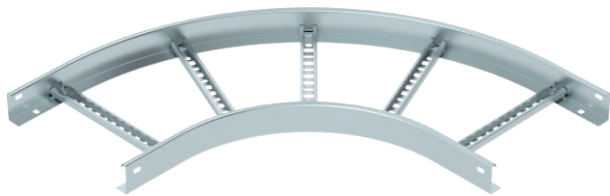

Технічний паспорт

Поворот 90° 60

Арт. № 6225044

- St** Сталь
- FS** оцинковано пачкою

Горизонтальна кутова секція 90° із привареними перекладинами для всіх типів кабельроствів із бічною висотою 60 мм.

З'єднувач замовляється окремо поштучно.

Основні дані

Арт. №	6225044
Тип	LB 90 630 R3 FS
Позначення 1	Вигін 90°
Позначення 2	для провідника кабелю
Розмір	60x300
Матеріал	Сталь
Матеріал, скорочення	St
Поверхня	оцинковано пачкою
Поверхня за DIN	DIN EN 10346
Поверхня скорочення	FS
Мінімальна одиниця продажу	1 Штук
VK (VG)	
Маса	318,30 кг/100 шт.

Технічні характеристики

Ширина	300,00 мм
Висота борту	60,00 мм
Розмір В	300,00 мм
Розмір R	300,00 мм
Нахил (кут)	90°
Конструкція з'єднання	без з'єднувача
Конструкція рам	Перфорований профіль
Конструкція з боковим профілем	плаский профіль
Підходить для підтримки функцій	<input type="checkbox"/>
Товщина перекладинки	1,50 мм
Зміна напрямку	горизонтальний
Нержавіюча сталь, протравлена	<input type="checkbox"/>
На шарнірах	<input type="checkbox"/>
Бічний отвір	<input type="checkbox"/>
Конструкція для великих відстаней	<input type="checkbox"/>