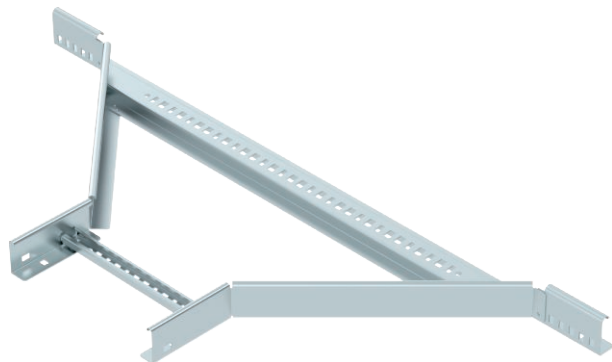

## T-подібна вставка 60

Арт. № 6225852

T-подібне відгалуження з привареними перекладинами для всіх типів кабельроствів із бічною висотою 60 мм.

З'єднувач замовляється окремо поштучно.

<b>St</b>	Сталь
<b>FS</b>	оцинковано пачкою

### Основні дані

Арт. №	6225852
Тип	LAA 630 R3 FS
Позначення 1	деталь вбудовування-розгалудже
Позначення 2	для провідника кабелю
Розмір	60x300
Матеріал	Сталь
Матеріал, скорочення	St
Поверхня	оцинковано пачкою
Поверхня за DIN	DIN EN 10346
Поверхня скорочення	FS
Мінімальна одиниця продажу VK (VG)	1 Штук
Маса	328,00 кг/100 шт.

### Технічні характеристики

Ширина	300,00 мм
Висота борту	60,00 мм
Розмір B	300,00 мм
Розмір R	300,00 мм
Конструкція з'єднання	без з'єднувача
Конструкція рам	Перфорований профіль
Конструкція з боковим профілем	плаский профіль
Підходить для підтримки функцій	<input type="checkbox"/>
Товщина перекладинки	1,50 мм
Нержавіюча сталь, протравлена	<input type="checkbox"/>
Конструкція для великих відстаней	<input type="checkbox"/>