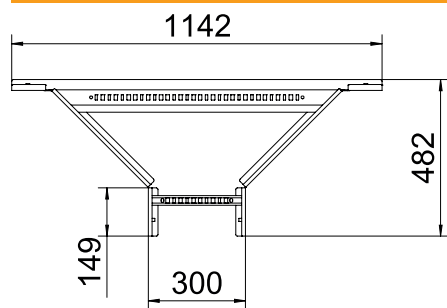

## T-подібна вставка 60

Арт. № 6225852

T-подібне відгалуження з привареними перекладинами для всіх типів кабельроствів із бічною висотою 60 мм.

З'єднувач замовляється окремо поштучно.

<b>St</b>	Сталь
<b>FS</b>	оцинковано пачкою

### Основні дані

Арт. №	6225852
Тип	LAA 630 R3 FS
Позначення 1	деталь вбудовування-розгалудже
Позначення 2	для провідника кабелю
Розмір	60x300
Матеріал	Сталь
Матеріал, скорочення	St
Поверхня	оцинковано пачкою
Поверхня за DIN	DIN EN 10346
Поверхня скорочення	FS
Мінімальна одиниця продажу VK (VG)	1 Штук
Маса	328,00 кг/100 шт.

### Технічні характеристики

Ширина	300,00 мм
Висота борту	60,00 мм
Розмір B	300,00 мм
Розмір R	300,00 мм
Конструкція з'єднання	без з'єднувача
Конструкція рам	Перфорований профіль
Конструкція з боковим профілем	плаский профіль
Підходить для підтримки функцій	<input type="checkbox"/>
Товщина перекладинки	1,50 мм
Нержавіюча сталь, протравлена	<input type="checkbox"/>
Конструкція для великих відстаней	<input type="checkbox"/>