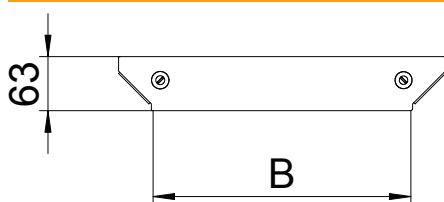

Технічний паспорт

Кришка Т-подібного з'єднання Magic

Арт. № 7138642

Кришка для націпного відводу з вмонтованими засувками.

Кришка у фасонній деталі може використовуватися для будь-якої бічної висоти.

St	Сталь
FS	оцинковано пачкою

Основні дані

Арт. №	7138642
Тип	DFAAM 150 FS
Позначення 1	Кришка деталі вбудов-розгалудж
Розмір	B=150mm
Матеріал	Сталь
Матеріал, скорочення	St
Поверхня	оцинковано пачкою
Поверхня за DIN	DIN EN 10346
Поверхня скорочення	FS
Мінімальна одиниця продажу VK (VG)	1 Штук
Маса	14,80 кг/100 шт.

Технічні характеристики

Ширина	150,00 мм
Розмір B	150,00 мм
Тип кріплення	Фіксатор кришки
Товщина листа	1,25 мм
Підходить для кабельного лотка	<input checked="" type="checkbox"/>
Підходить для кабельростру	<input checked="" type="checkbox"/>
Нержавіюча сталь, протравлена	<input type="checkbox"/>
Конструкція для великих відстаней	<input type="checkbox"/>