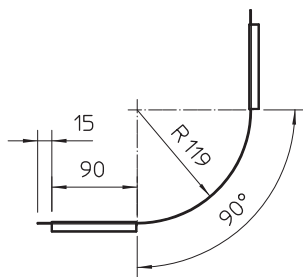

## Кришка для 90° вертикальної секції, внутрішньої

Арт. № 7130805

Кришка для всіх внутрішніх вертикальних секцій.

Закріплення відбувається через перекриття кришки кабельного лотку. Додатково кришку можна кріпити затискачами для кришки.

### Основні дані

Арт. №	7130805
Тип	DBV 100 S FS
Позначення 1	Кришка вертикальн. вигину 90°
Позначення 2	висхідний
Виробник	OBO
Розмір	B100mm
Матеріал	Сталь
Матеріал, скорочення	St
Поверхня	оцинковано пачкою
Поверхня за DIN	DIN EN 10346
Поверхня скорочення	FS
Мінімальна одиниця продажу VK (VG)	1 Штук
Маса	21,00 кг/100 шт.

### Технічні характеристики

Ширина	100,00 мм
Висота борту	60,00 мм
Розмір B	100,00 мм
Нахил (кут)	90°
Тип кріплення	Скоба для кришки
Товщина листа	0,75 мм
Підходить для кабельного лотка	<input checked="" type="checkbox"/>
Підходить для дротяного лотка	<input type="checkbox"/>
Підходить для кабельростру	<input type="checkbox"/>
Підходить для підтримки функцій	<input type="checkbox"/>
Зміна напрямку	вертикальний, висхідний
Нержавіюча сталь, протравлена	<input type="checkbox"/>

# Технічний паспорт

Кришка для 90° вертикальної секції, внутрішньої

Арт. № 7130805