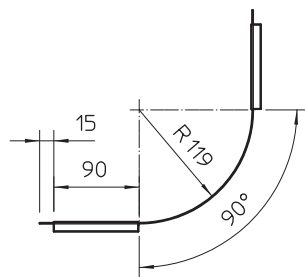

Технічний паспорт

Кришка для 90° вертикальної секції, внутрішньої

Арт. № 7130813

Кришка для всіх внутрішніх вертикальних секцій.

Закріплення відбувається через перекриття кришки кабельного лотку. Додатково кришку можна кріпити затискачами для кришки.

St Сталь

FS оцинковано пачкою

Основні дані

Арт. №	7130813
Тип	DBV 200 S FS
Позначення 1	Кришка вертикальн. вигину 90°
Позначення 2	висхідний
Виробник	OBO
Розмір	B200mm
Матеріал	Сталь
Матеріал, скорочення	St
Поверхня	оцинковано пачкою
Поверхня за DIN	DIN EN 10346
Поверхня скорочення	FS
Мінімальна одиниця продажу VK (VG)	1 Штук
Маса	39,00 кг/100 шт.

Технічні характеристики

Ширина	200,00 мм
Висота борту	60,00 мм
Розмір B	200,00 мм
Нахил (кут)	90°
Тип кріплення	Скоба для кришки
Товщина листа	0,75 мм
Підходить для кабельного лотка	<input checked="" type="checkbox"/>
Підходить для дротяного лотка	<input type="checkbox"/>
Підходить для кабельростру	<input type="checkbox"/>
Підходить для підтримки функцій	<input type="checkbox"/>
Зміна напрямку	вертикальний, висхідний
Нержавіюча сталь, протравлена	<input type="checkbox"/>

Технічний паспорт

Кришка для 90° вертикальної секції, внутрішньої

Арт. № 7130813

Технічні характеристики

На шарнірах