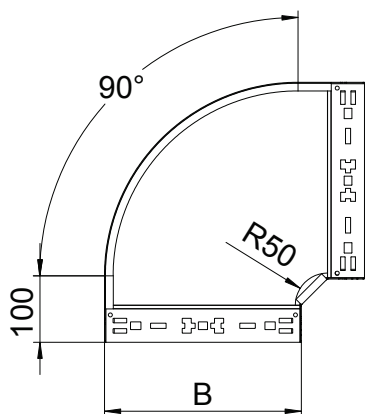

Технічний паспорт

Кутова секція 90° Magic 60

Арт. № 6041132

Кутова секція 90° з системою з'єднання для швидкого монтажу Для всіх типів кабельних лотків із висотою борту 60 мм.

- St** Сталь
- FS** оцинковано пачкою

Основні дані

Арт. №	6041132
Тип	RBM 90 615 FS
Позначення 1	Вигін 90°
Позначення 2	зі швидким з'єднувачем
Розмір	60x150
Матеріал	Сталь
Матеріал, скорочення	St
Поверхня	оцинковано пачкою
Поверхня за DIN	DIN EN 10346
Поверхня скорочення	FS
Мінімальна одиниця продажу VK (VG)	1 Штук
Маса	91,90 кг/100 шт.

Технічні характеристики

Ширина	150,00 мм
Висота борту	60,00 мм
Розмір B	150,00 мм
Нахил (кут)	90°
Конструкція з'єднання	вбудований з'єднувач
Товщина листа	1,25 мм
Габаритний розмір	60x150 мм
Підходить для підтримки функцій	<input checked="" type="checkbox"/>
Монтажний отвір в підлозі	<input type="checkbox"/>
схема розташування отворів NATO	<input type="checkbox"/>
Зміна напрямку	горизонтальний
Нержавіюча сталь, протравлена	<input type="checkbox"/>
Бічний отвір	<input type="checkbox"/>
Конструкція для великих відстаней	<input type="checkbox"/>