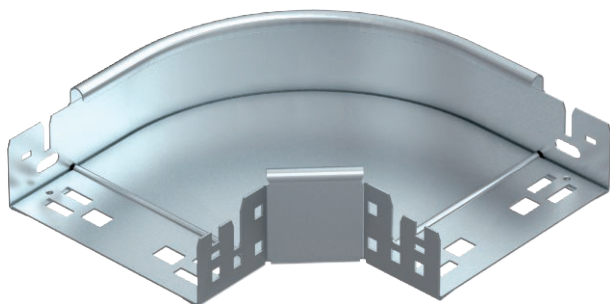

Технічний паспорт

Кутова секція 90° Magic 60

Арт. № 6041132

Кутова секція 90° з системою з'єднання для швидкого монтажу Для всіх типів кабельних лотків із висотою борту 60 мм.

- St** Сталь
- FS** оцинковано пачкою

Основні дані

Арт. №	6041132
Тип	RBM 90 615 FS
Позначення 1	Вигін 90°
Позначення 2	зі швидким з'єднувачем
Розмір	60x150
Матеріал	Сталь
Матеріал, скорочення	St
Поверхня	оцинковано пачкою
Поверхня за DIN	DIN EN 10346
Поверхня скорочення	FS
Мінімальна одиниця продажу VK (VG)	1 Штук
Маса	91,90 кг/100 шт.

Технічні характеристики

Ширина	150,00 мм
Висота борту	60,00 мм
Розмір B	150,00 мм
Нахил (кут)	90°
Конструкція з'єднання	вбудований з'єднувач
Товщина листа	1,25 мм
Габаритний розмір	60x150 мм
Підходить для підтримки функцій	<input checked="" type="checkbox"/>
Монтажний отвір в підлозі	<input type="checkbox"/>
схема розташування отворів NATO	<input type="checkbox"/>
Зміна напрямку	горизонтальний
Нержавіюча сталь, протравлена	<input type="checkbox"/>
Бічний отвір	<input type="checkbox"/>
Конструкція для великих відстаней	<input type="checkbox"/>