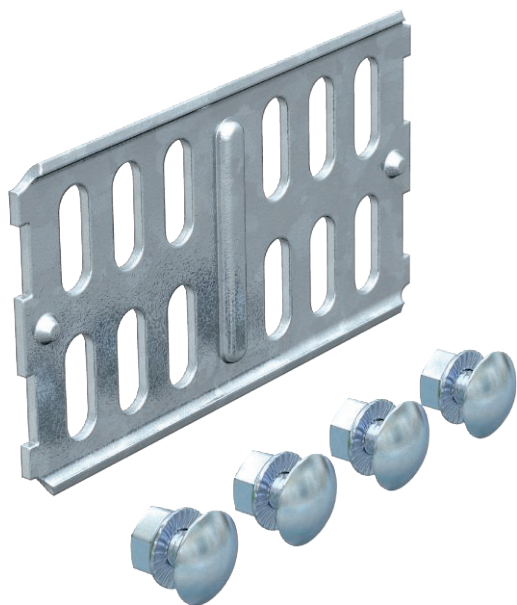

## Поздовжній з'єднувач 60

Арт. № 6067091

Поздовжній з'єднувач для прямого з'єднання кабельних лотків і фасонних деталей із висотою борта 60 мм.

Вирівнювання потенціалів відбувається через гвинтові з'єднанням.

### Основні дані

|                                    |                      |
|------------------------------------|----------------------|
| Арт. №                             | 6067091              |
| Тип                                | RLVK 60 FS RU        |
| Позначення 1                       | З'єднувач у довжину  |
| Позначення 2                       | для кабельного лотка |
| Розмір                             | 60x100               |
| Матеріал                           | Сталь                |
| Матеріал, скорочення               | St                   |
| Поверхня                           | оцинковано пачкою    |
| Поверхня за DIN                    | DIN EN 10346         |
| Поверхня скорочення                | FS                   |
| Мінімальна одиниця продажу VK (VG) | 10 Штук              |
| Маса                               | 9,98 кг/100 шт.      |