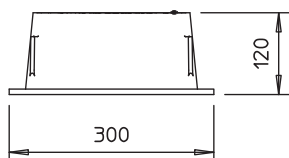

Технічний паспорт

Колодязь ревізійний, чавун

Арт. № 5106002

OBO
BETTERMANN

- Без дна
- Чавун, чорного кольору
- Без точки відокремлення
- Згідно з VDE 0185-561-5 (IEC 62561-5) допускається високе навантаження (до 40 кН/4,0 т)

EN-GJL

Чавун

Основні дані

Арт. №	5106002
Тип	5700
Розмір	227x155x115
Колір	чорний
Матеріал	Чавун
Матеріал, скорочення	EN-GJL
Мінімальна одиниця продажу VK (VG)	1 Штук
Маса	720,00 кг/100 шт.

Технічні характеристики

Довжина	300,00 мм
Ширина	220,00 мм
Тип аксесуарів	Ревізійна коробка