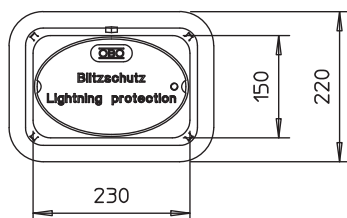

Технічний паспорт

Колодязь ревізійний, чавун

Арт. № 5106002

OBO
BETTERMANN

- Без дна
- Чавун, чорного кольору
- Без точки відокремлення
- Згідно з VDE 0185-561-5 (IEC 62561-5) допускається високе навантаження (до 40 кН/4,0 т)

EN-GJL

Чавун

Основні дані

Арт. №	5106002
Тип	5700
Розмір	227x155x115
Колір	чорний
Матеріал	Чавун
Матеріал, скорочення	EN-GJL
Мінімальна одиниця продажу VK (VG)	1 Штук
Маса	720,00 кг/100 шт.

Технічні характеристики

Довжина	300,00 мм
Ширина	220,00 мм
Тип аксесуарів	Ревізійна коробка