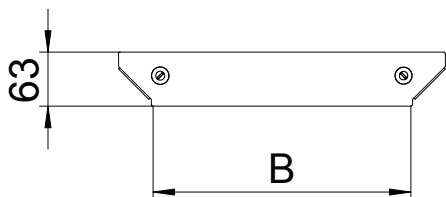

Технічний паспорт

Кришка Т-подібного з'єднання Magic

Арт. № 7138646

Кришка для націпного відводу з вмонтованими засувками.

Кришка у фасонній деталі може використовуватися для будь-якої бічної висоти.

St	Сталь
FS	оцинковано пачкою

Основні дані

Арт. №	7138646
Тип	DFAAM 300 FS
Позначення 1	Кришка деталі вбудов-розгалудж
Розмір	B=300mm
Матеріал	Сталь
Матеріал, скорочення	St
Поверхня	оцинковано пачкою
Поверхня за DIN	DIN EN 10346
Поверхня скорочення	FS
Мінімальна одиниця продажу VK (VG)	1 Штук
Маса	22,20 кг/100 шт.

Технічні характеристики

Ширина	300,00 мм
Розмір B	300,00 мм
Тип кріплення	Фіксатор кришки
Товщина листа	1,25 мм
Підходить для кабельного лотка	<input checked="" type="checkbox"/>
Підходить для кабельростру	<input checked="" type="checkbox"/>
Нержавіюча сталь, протравлена	<input type="checkbox"/>
Конструкція для великих відстаней	<input type="checkbox"/>