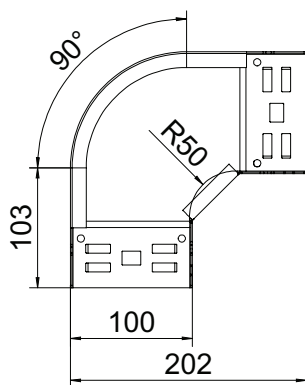

Технічний паспорт

Кутова секція 90° Magic 60

Арт. № 6041130

Кутова секція 90° з системою з'єднання для швидкого монтажу Для всіх типів кабельних лотків із висотою борту 60 мм.

St	Сталь
FS	оцинковано пачкою

Основні дані

Арт. №	6041130
Тип	RBM 90 610 FS
Позначення 1	Вигін 90°
Позначення 2	зі швидким з'єднувачем
Розмір	60x100
Матеріал	Сталь
Матеріал, скорочення	St
Поверхня	оцинковано пачкою
Поверхня за DIN	DIN EN 10346
Поверхня скорочення	FS
Мінімальна одиниця продажу VK (VG)	1 Штук
Маса	65,70 кг/100 шт.

Технічні характеристики

Ширина	100,00 мм
Висота борту	60,00 мм
Розмір В	100,00 мм
Нахил (кут)	90°
Конструкція з'єднання	вбудований з'єднувач
Товщина листа	1,25 мм
Габаритний розмір	60x100 мм
Підходить для підтримки функцій	<input checked="" type="checkbox"/>
Монтажний отвір в підлозі	<input type="checkbox"/>
схема розташування отворів NATO	<input type="checkbox"/>
Зміна напрямку	горизонтальний
Нержавіюча сталь, протравлена	<input type="checkbox"/>
Бічний отвір	<input type="checkbox"/>
Конструкція для великих відстаней	<input type="checkbox"/>