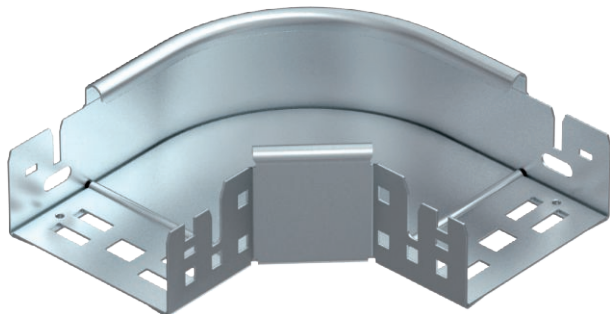

Технічний паспорт

Кутова секція 90° Magic 60

Арт. № 6041130

Кутова секція 90° з системою з'єднання для швидкого монтажу Для всіх типів кабельних лотків із висотою борту 60 мм.

St	Сталь
FS	оцинковано пачкою

Основні дані

Арт. №	6041130
Тип	RBM 90 610 FS
Позначення 1	Вигін 90°
Позначення 2	зі швидким з'єднувачем
Розмір	60x100
Матеріал	Сталь
Матеріал, скорочення	St
Поверхня	оцинковано пачкою
Поверхня за DIN	DIN EN 10346
Поверхня скорочення	FS
Мінімальна одиниця продажу VK (VG)	1 Штук
Маса	65,70 кг/100 шт.

Технічні характеристики

Ширина	100,00 мм
Висота борту	60,00 мм
Розмір В	100,00 мм
Нахил (кут)	90°
Конструкція з'єднання	вбудований з'єднувач
Товщина листа	1,25 мм
Габаритний розмір	60x100 мм
Підходить для підтримки функцій	<input checked="" type="checkbox"/>
Монтажний отвір в підлозі	<input type="checkbox"/>
схема розташування отворів NATO	<input type="checkbox"/>
Зміна напрямку	горизонтальний
Нержавіюча сталь, протравлена	<input type="checkbox"/>
Бічний отвір	<input type="checkbox"/>
Конструкція для великих відстаней	<input type="checkbox"/>