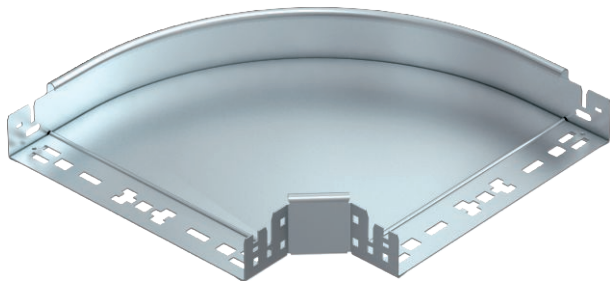

Технічний паспорт

Кутова секція 90° Magic 60

Арт. № 6041136

OBO
BETTERMANN

Кутова секція 90° з системою з'єднання для швидкого монтажу Для всіх типів кабельних лотків із висотою борту 60 мм.

CE UK
CA

St	Сталь
FS	оцинковано пачкою

Основні дані

Арт. №	6041136
Тип	RBM 90 630 FS
Позначення 1	Вигін 90°
Позначення 2	зі швидким з'єднувачем
Розмір	60x300
Матеріал	Сталь
Матеріал, скорочення	St
Поверхня	оцинковано пачкою
Поверхня за DIN	DIN EN 10346
Поверхня скорочення	FS
Мінімальна одиниця продажу VK (VG)	1 Штук
Маса	192,20 кг/100 шт.

Технічні характеристики

Ширина	300,00 мм
Висота борту	60,00 мм
Розмір B	300,00 мм
Нахил (кут)	90°
Конструкція з'єднання	вбудований з'єднувач
Товщина листа	1,25 мм
Габаритний розмір	60x300 мм
Підходить для підтримки функцій	<input checked="" type="checkbox"/>
Монтажний отвір в підлозі	<input type="checkbox"/>
схема розташування отворів NATO	<input type="checkbox"/>
Зміна напрямку	горизонтальний
Нержавіюча сталь, протравлена	<input type="checkbox"/>
Бічний отвір	<input type="checkbox"/>
Конструкція для великих відстаней	<input type="checkbox"/>