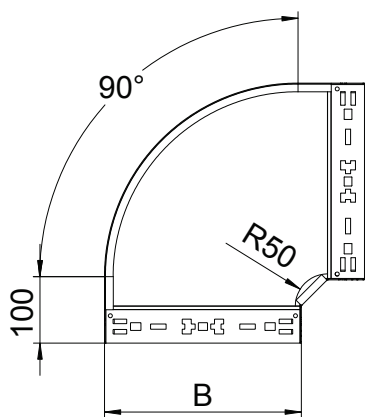

Технічний паспорт

Кутова секція 90° Magic 60

Арт. № 6041136

OBO
BETTERMANN

Кутова секція 90° з системою з'єднання для швидкого монтажу Для всіх типів кабельних лотків із висотою борту 60 мм.

CE UK
CA

St	Сталь
FS	оцинковано пачкою

Основні дані

Арт. №	6041136
Тип	RBM 90 630 FS
Позначення 1	Вигін 90°
Позначення 2	зі швидким з'єднувачем
Розмір	60x300
Матеріал	Сталь
Матеріал, скорочення	St
Поверхня	оцинковано пачкою
Поверхня за DIN	DIN EN 10346
Поверхня скорочення	FS
Мінімальна одиниця продажу VK (VG)	1 Штук
Маса	192,20 кг/100 шт.

Технічні характеристики

Ширина	300,00 мм
Висота борту	60,00 мм
Розмір B	300,00 мм
Нахил (кут)	90°
Конструкція з'єднання	вбудований з'єднувач
Товщина листа	1,25 мм
Габаритний розмір	60x300 мм
Підходить для підтримки функцій	<input checked="" type="checkbox"/>
Монтажний отвір в підлозі	<input type="checkbox"/>
схема розташування отворів NATO	<input type="checkbox"/>
Зміна напрямку	горизонтальний
Нержавіюча сталь, протравлена	<input type="checkbox"/>
Бічний отвір	<input type="checkbox"/>
Конструкція для великих відстаней	<input type="checkbox"/>