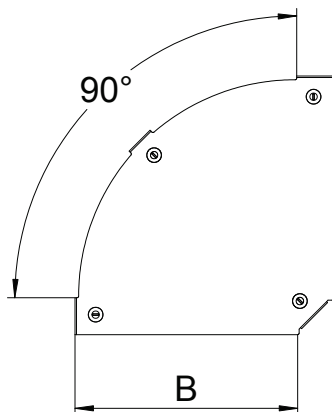

## Кришка для кутової секції 90° Magic

Арт. № 7138500

**OBO**  
BETTERMANN

Кришка для кутової секції 90° із вмонтованими поворотними фіксаторами.  
Кришка у фасонній деталі може використовуватися для будь-якої бічної висоти.

### Основні дані

Арт. №	7138500
Тип	DFBM 90 100 FS
Позначення 1	Кришка вигину у 90°
Виробник	OBO
Розмір	B=100mm
Матеріал	Сталь
Матеріал, скорочення	St
Поверхня	оцинковано пачкою
Поверхня за DIN	DIN EN 10346
Поверхня скорочення	FS
Мінімальна одиниця продажу VK (VG)	1 Штук
Маса	17,10 кг/100 шт.

### Технічні характеристики

Ширина	100,00 мм
Розмір B	100,00 мм
Нахил (кут)	90°
Тип кріплення	Фіксатор кришки
Товщина листа	1,25 мм
Підходить для кабельного лотка	<input checked="" type="checkbox"/>
Підходить для дротяного лотка	<input type="checkbox"/>
Підходить для кабельростру	<input checked="" type="checkbox"/>
Підходить для підтримки функцій	<input type="checkbox"/>
Зміна напрямку	горизонтальний
Нержавіюча сталь, протравлена	<input type="checkbox"/>
На шарнірах	<input type="checkbox"/>