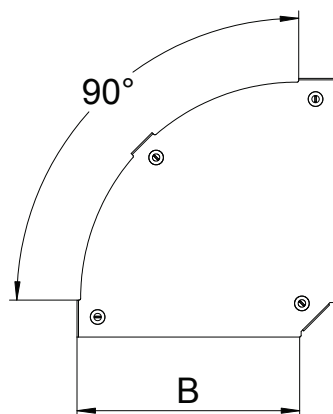

## Кришка для кутової секції 90° Magic

Арт. № 7138506

**OBO**  
BETTERMANN

Кришка для кутової секції 90° із вмонтованими поворотними фіксаторами.  
Кришка у фасонній деталі може використовуватися для будь-якої бічної висоти.

### Технічні характеристики

Ширина	300,00 мм
Розмір В	300,00 мм
Нахил (кут)	90°
Тип кріплення	Фіксатор кришки
Товщина листа	1,25 мм
Підходить для кабельного лотка	<input checked="" type="checkbox"/>
Підходить для дротяного лотка	<input type="checkbox"/>
Підходить для кабельростру	<input checked="" type="checkbox"/>
Підходить для підтримки функцій	<input type="checkbox"/>
Зміна напрямку	горизонтальний
Нержавіюча сталь, протравлена	<input type="checkbox"/>
На шарнірах	<input type="checkbox"/>