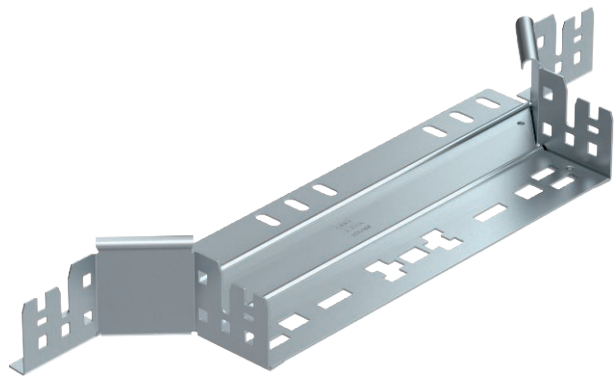

## T-подібне з'єднання

Арт. № 6041236

T-подібна секція з системою з'єднання для швидкого монтажу Для всіх типів кабельних лотків із висотою борту 60 мм.

**St** Сталь

**FS** оцинковано пачкою

### Основні дані

Арт. №	6041236
Тип	RAAM 630 FS
Позначення 1	деталь вбудовування-розгалудже
Позначення 2	зі швидким з'єднувачем
Розмір	60x300
Матеріал	Сталь
Матеріал, скорочення	St
Поверхня	оцинковано пачкою
Поверхня за DIN	DIN EN 10346
Поверхня скорочення	FS
Мінімальна одиниця продажу VK (VG)	1 Штук
Маса	60,94 кг/100 шт.

### Технічні характеристики

Ширина	300,00 мм
Висота борту	60,00 мм
Розмір B	300,00 мм
Ширина відгалуження	300,00 мм
Конструкція з'єднання	вбудований з'єднувач
Габаритний розмір	60x300 мм
Товщина листа	1,25 мм
Підходить для підтримки функцій	<input checked="" type="checkbox"/>
Товщина матеріалу підлогова бляха	1,25 мм
схема розташування отворів NATO	<input type="checkbox"/>
Нержавіюча сталь, протравлена	<input type="checkbox"/>
Конструкція для великих відстаней	<input type="checkbox"/>