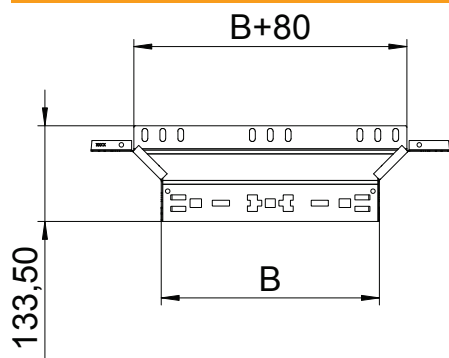

## T-подібне з'єднання

Арт. № 6041236

T-подібна секція з системою з'єднання для швидкого монтажу Для всіх типів кабельних лотків із висотою борту 60 мм.

**St** Сталь

**FS** оцинковано пачкою

### Основні дані

Арт. №	6041236
Тип	RAAM 630 FS
Позначення 1	деталь вбудовування-розгалудже
Позначення 2	зі швидким з'єднувачем
Розмір	60x300
Матеріал	Сталь
Матеріал, скорочення	St
Поверхня	оцинковано пачкою
Поверхня за DIN	DIN EN 10346
Поверхня скорочення	FS
Мінімальна одиниця продажу VK (VG)	1 Штук
Маса	60,94 кг/100 шт.

### Технічні характеристики

Ширина	300,00 мм
Висота борту	60,00 мм
Розмір B	300,00 мм
Ширина відгалуження	300,00 мм
Конструкція з'єднання	вбудований з'єднувач
Габаритний розмір	60x300 мм
Товщина листа	1,25 мм
Підходить для підтримки функцій	<input checked="" type="checkbox"/>
Товщина матеріалу підлогова бляха	1,25 мм
схема розташування отворів NATO	<input type="checkbox"/>
Нержавіюча сталь, протравлена	<input type="checkbox"/>
Конструкція для великих відстаней	<input type="checkbox"/>