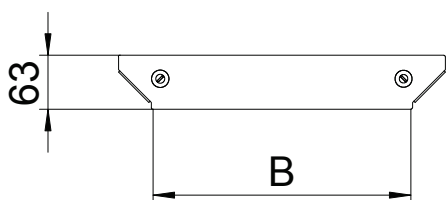

Технічний паспорт

Кришка Т-подібного з'єднання Magic

Арт. № 7138640

Кришка для націпного відводу з вмонтованими засувками.
Кришка у фасонній деталі може використовуватися для будь-якої бічної висоти.

St Сталь
FS оцинковано пачкою

Основні дані

Арт. №	7138640
Тип	DFAAM 100 FS
Позначення 1	Кришка деталі вбудов-розгалудж
Розмір	B=100mm
Матеріал	Сталь
Матеріал, скорочення	St
Поверхня	оцинковано пачкою
Поверхня за DIN	DIN EN 10346
Поверхня скорочення	FS
Мінімальна одиниця продажу VK (VG)	1 Штук
Маса	12,40 кг/100 шт.

Технічні характеристики

Ширина	100,00 мм
Розмір B	100,00 мм
Тип кріплення	Фіксатор кришки
Товщина листа	1,25 мм
Підходить для кабельного лотка	<input checked="" type="checkbox"/>
Підходить для кабельростру	<input checked="" type="checkbox"/>
Нержавіюча сталь, протравлена	<input type="checkbox"/>
Конструкція для великих відстаней	<input type="checkbox"/>