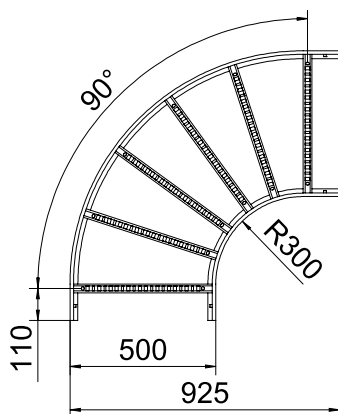

Технічний паспорт

Поворот 90° 60

Арт. № 6225048

- St** Сталь
- FS** оцинковано пачкою

Горизонтальна кутова секція 90° із привареними перекладинами для всіх типів кабельроствів із бічною висотою 60 мм.

З'єднувач замовляється окремо поштучно.

Основні дані

Арт. №	6225048
Тип	LB 90 650 R3 FS
Позначення 1	Вигін 90°
Позначення 2	для провідника кабелю
Розмір	60x500
Матеріал	Сталь
Матеріал, скорочення	St
Поверхня	оцинковано пачкою
Поверхня за DIN	DIN EN 10346
Поверхня скорочення	FS
Мінімальна одиниця продажу VK (VG)	1 Штук
Маса	458,60 кг/100 шт.

Технічні характеристики

Ширина	500,00 мм
Висота борту	60,00 мм
Розмір B	500,00 мм
Розмір R	300,00 мм
Нахил (кут)	90°
Конструкція з'єднання	без з'єднувача
Конструкція рам	Перфорований профіль
Конструкція з боковим профілем	плаский профіль
Підходить для підтримки функцій	<input type="checkbox"/>
Товщина перекладинки	1,50 мм
Зміна напрямку	горизонтальний
Нержавіюча сталь, протравлена	<input type="checkbox"/>
На шарнірах	<input type="checkbox"/>
Бічний отвір	<input type="checkbox"/>
Конструкція для великих відстаней	<input type="checkbox"/>