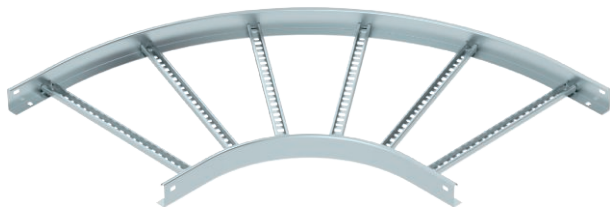

Технічний паспорт

Поворот 90° 60

Арт. № 6225048

- St** Сталь
- FS** оцинковано пачкою

Горизонтальна кутова секція 90° із привареними перекладинами для всіх типів кабельроствів із бічною висотою 60 мм.

З'єднувач замовляється окремо поштучно.

Основні дані

Арт. №	6225048
Тип	LB 90 650 R3 FS
Позначення 1	Вигін 90°
Позначення 2	для провідника кабелю
Розмір	60x500
Матеріал	Сталь
Матеріал, скорочення	St
Поверхня	оцинковано пачкою
Поверхня за DIN	DIN EN 10346
Поверхня скорочення	FS
Мінімальна одиниця продажу VK (VG)	1 Штук
Маса	458,60 кг/100 шт.

Технічні характеристики

Ширина	500,00 мм
Висота борту	60,00 мм
Розмір B	500,00 мм
Розмір R	300,00 мм
Нахил (кут)	90°
Конструкція з'єднання	без з'єднувача
Конструкція рам	Перфорований профіль
Конструкція з боковим профілем	плаский профіль
Підходить для підтримки функцій	<input type="checkbox"/>
Товщина перекладинки	1,50 мм
Зміна напрямку	горизонтальний
Нержавіюча сталь, протравлена	<input type="checkbox"/>
На шарнірах	<input type="checkbox"/>
Бічний отвір	<input type="checkbox"/>
Конструкція для великих відстаней	<input type="checkbox"/>