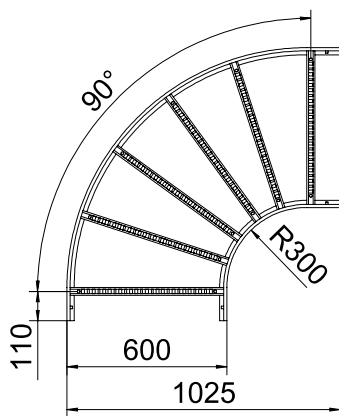

Технічний паспорт

Поворот 90° 60

Арт. № 6225050

- St** Сталь
- FS** оцинковано пачкою

Горизонтальна кутова секція 90° із привареними перекладинами для всіх типів кабельроствів із бічною висотою 60 мм.

З'єднувач замовляється окремо поштучно.

Основні дані

Арт. №	6225050
Тип	LB 90 660 R3 FS
Позначення 1	Вигін 90°
Позначення 2	для провідника кабелю
Розмір	60x600
Матеріал	Сталь
Матеріал, скорочення	St
Поверхня	оцинковано пачкою
Поверхня за DIN	DIN EN 10346
Поверхня скорочення	FS
Мінімальна одиниця продажу VK (VG)	1 Штук
Маса	524,60 кг/100 шт.

Технічні характеристики

Ширина	600,00 мм
Висота борту	60,00 мм
Розмір В	600,00 мм
Розмір R	300,00 мм
Нахил (кут)	90°
Конструкція з'єднання	без з'єднувача
Конструкція рам	Перфорований профіль
Конструкція з боковим профілем	плаский профіль
Підходить для підтримки функцій	<input type="checkbox"/>
Товщина перекладинки	1,50 мм
Зміна напрямку	горизонтальний
Нержавіюча сталь, протравлена	<input type="checkbox"/>
На шарнірах	<input type="checkbox"/>
Бічний отвір	<input type="checkbox"/>
Конструкція для великих відстаней	<input type="checkbox"/>