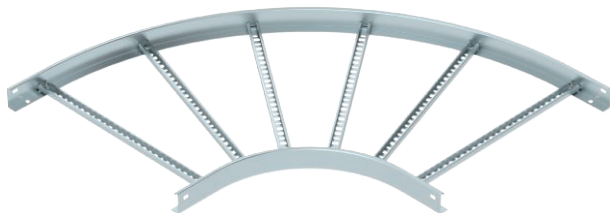

Технічний паспорт

Поворот 90° 60

Арт. № 6225050

- St** Сталь
- FS** оцинковано пачкою

Горизонтальна кутова секція 90° із привареними перекладинами для всіх типів кабельроствів із бічною висотою 60 мм.

З'єднувач замовляється окремо поштучно.

Основні дані

Арт. №	6225050
Тип	LB 90 660 R3 FS
Позначення 1	Вигін 90°
Позначення 2	для провідника кабелю
Розмір	60x600
Матеріал	Сталь
Матеріал, скорочення	St
Поверхня	оцинковано пачкою
Поверхня за DIN	DIN EN 10346
Поверхня скорочення	FS
Мінімальна одиниця продажу VK (VG)	1 Штук
Маса	524,60 кг/100 шт.

Технічні характеристики

Ширина	600,00 мм
Висота борту	60,00 мм
Розмір В	600,00 мм
Розмір R	300,00 мм
Нахил (кут)	90°
Конструкція з'єднання	без з'єднувача
Конструкція рам	Перфорований профіль
Конструкція з боковим профілем	плаский профіль
Підходить для підтримки функцій	<input type="checkbox"/>
Товщина перекладинки	1,50 мм
Зміна напрямку	горизонтальний
Нержавіюча сталь, протравлена	<input type="checkbox"/>
На шарнірах	<input type="checkbox"/>
Бічний отвір	<input type="checkbox"/>
Конструкція для великих відстаней	<input type="checkbox"/>