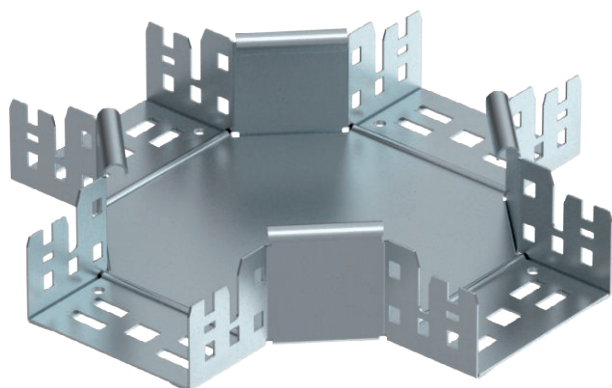

Технічний паспорт

Хрестоподібна секція Magic 60

Арт. № 7027001

Хрестоподібна секція з системою швидкого з'єднання Для всіх типів кабельних лотків із висотою борту 60 мм.

- St** Сталь
- FS** оцинковано пачкою

Основні дані

Арт. №	7027001
Тип	RKM 610 FS
Позначення 1	Хрестовина
Позначення 2	зі швидким з'єднувачем
Розмір	60x100
Матеріал	Сталь
Матеріал, скорочення	St
Поверхня	оцинковано пачкою
Поверхня за DIN	DIN EN 10346
Поверхня скорочення	FS
Мінімальна одиниця продажу VK (VG)	1 Штук
Маса	92,50 кг/100 шт.

Технічні характеристики

Ширина	100,00 мм
Висота борту	60,00 мм
Розмір В	100,00 мм
Габаритний розмір	60x100 мм
Конструкція з'єднання	вбудований з'єднувач
Товщина листа	1,25 мм
Підходить для підтримки функцій	<input checked="" type="checkbox"/>
Товщина перекладинки	1,25 мм
Товщина матеріалу підлогова бляха	1,25 мм
схема розташування отворів NATO	<input type="checkbox"/>
Нержавіюча сталь, протравлена	<input type="checkbox"/>
Конструкція для великих відстаней	<input type="checkbox"/>