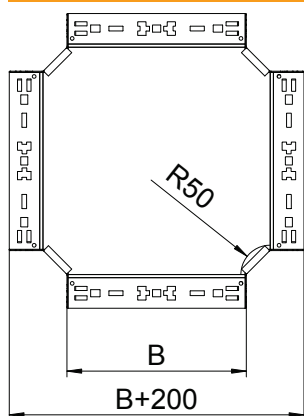

Технічний паспорт

Хрестоподібна секція Magic 60

Арт. № 7027001

Хрестоподібна секція з системою швидкого з'єднання Для всіх типів кабельних лотків із висотою борту 60 мм.

- St** Сталь
- FS** оцинковано пачкою

Основні дані

Арт. №	7027001
Тип	RKM 610 FS
Позначення 1	Хрестовина
Позначення 2	зі швидким з'єднувачем
Розмір	60x100
Матеріал	Сталь
Матеріал, скорочення	St
Поверхня	оцинковано пачкою
Поверхня за DIN	DIN EN 10346
Поверхня скорочення	FS
Мінімальна одиниця продажу VK (VG)	1 Штук
Маса	92,50 кг/100 шт.

Технічні характеристики

Ширина	100,00 мм
Висота борту	60,00 мм
Розмір В	100,00 мм
Габаритний розмір	60x100 мм
Конструкція з'єднання	вбудований з'єднувач
Товщина листа	1,25 мм
Підходить для підтримки функцій	<input checked="" type="checkbox"/>
Товщина перекладинки	1,25 мм
Товщина матеріалу підлогова бляха	1,25 мм
схема розташування отворів NATO	<input type="checkbox"/>
Нержавіюча сталь, протравлена	<input type="checkbox"/>
Конструкція для великих відстаней	<input type="checkbox"/>