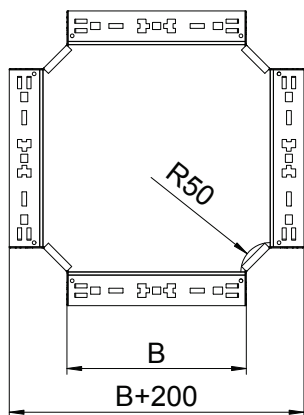

## Хрестоподібна секція Magic 60

Арт. № 7027003

Хрестоподібна секція з системою швидкого з'єднання Для всіх типів кабельних лотків із висотою борту 60 мм.

<b>St</b>	Сталь
<b>FS</b>	оцинковано пачкою

### Основні дані

Арт. №	7027003
Тип	RKM 615 FS
Позначення 1	Хрестовина
Позначення 2	зі швидким з'єднувачем
Розмір	60x150
Матеріал	Сталь
Матеріал, скорочення	St
Поверхня	оцинковано пачкою
Поверхня за DIN	DIN EN 10346
Поверхня скорочення	FS
Мінімальна одиниця продажу VK (VG)	1 Штук
Маса	123,80 кг/100 шт.

### Технічні характеристики

Ширина	150,00 мм
Висота борту	60,00 мм
Розмір В	150,00 мм
Габаритний розмір	60x150 мм
Конструкція з'єднання	вбудований з'єднувач
Товщина листа	1,25 мм
Підходить для підтримки функцій	<input checked="" type="checkbox"/>
Товщина перекладинки	1,25 мм
Товщина матеріалу підлогова бляха	1,25 мм
схема розташування отворів NATO	<input type="checkbox"/>
Нержавіюча сталь, протравлена	<input type="checkbox"/>
Конструкція для великих відстаней	<input type="checkbox"/>