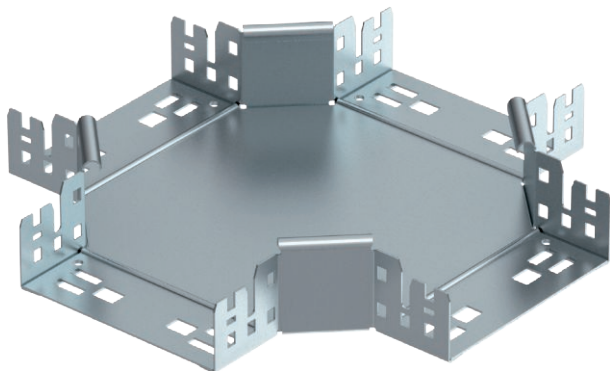

## Хрестоподібна секція Magic 60

Арт. № 7027003

Хрестоподібна секція з системою швидкого з'єднання Для всіх типів кабельних лотків із висотою борту 60 мм.

<b>St</b>	Сталь
<b>FS</b>	оцинковано пачкою

### Основні дані

Арт. №	7027003
Тип	RKM 615 FS
Позначення 1	Хрестовина
Позначення 2	зі швидким з'єднувачем
Розмір	60x150
Матеріал	Сталь
Матеріал, скорочення	St
Поверхня	оцинковано пачкою
Поверхня за DIN	DIN EN 10346
Поверхня скорочення	FS
Мінімальна одиниця продажу VK (VG)	1 Штук
Маса	123,80 кг/100 шт.

### Технічні характеристики

Ширина	150,00 мм
Висота борту	60,00 мм
Розмір В	150,00 мм
Габаритний розмір	60x150 мм
Конструкція з'єднання	вбудований з'єднувач
Товщина листа	1,25 мм
Підходить для підтримки функцій	<input checked="" type="checkbox"/>
Товщина перекладинки	1,25 мм
Товщина матеріалу підлогова бляха	1,25 мм
схема розташування отворів NATO	<input type="checkbox"/>
Нержавіюча сталь, протравлена	<input type="checkbox"/>
Конструкція для великих відстаней	<input type="checkbox"/>