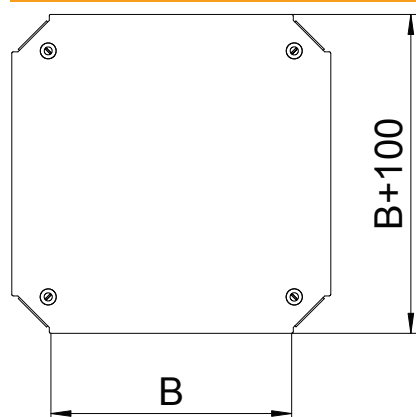

Технічний паспорт

Кришка хрестоподібної секції Magic

Арт. № 7138930

Кришка для хрестовини з вмонтованими засувками.

Кришка у фасонній деталі може використовуватися для будь-якої бічної висоти.

St	Сталь
FS	оцинковано пачкою

Основні дані

Арт. №	7138930
Тип	DFKM 100 FS
Розмір	B=100mm
Матеріал	Сталь
Матеріал, скорочення	St
Поверхня	оцинковано пачкою
Поверхня за DIN	DIN EN 10346
Поверхня скорочення	FS
Мінімальна одиниця продажу VK (VG)	1 Штук
Маса	36,30 кг/100 шт.

Технічні характеристики

Ширина	100,00 мм
Розмір B	100,00 мм
Тип кріплення	Фіксатор кришки
Товщина листа	1,25 мм
Підходить для кабельного лотка	<input checked="" type="checkbox"/>
Підходить для кабельростру	<input checked="" type="checkbox"/>
Нержавіюча сталь, протравлена	<input type="checkbox"/>