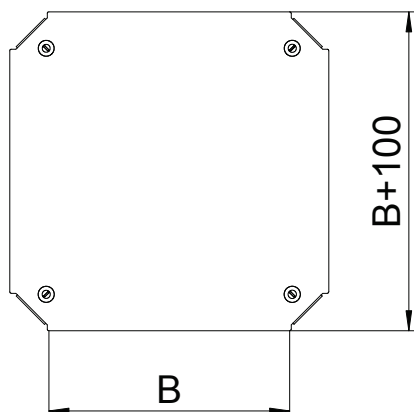

Технічний паспорт

Кришка хрестоподібної секції Magic

Арт. № 7138932

Кришка для хрестовини з вмонтованими засувками.

Кришка у фасонної деталі може використовуватися для будь-якої бічної висоти.

St	Сталь
FS	оцинковано пачкою

Основні дані

Арт. №	7138932
Тип	DFKM 150 FS
Розмір	B=150mm
Матеріал	Сталь
Матеріал, скорочення	St
Поверхня	оцинковано пачкою
Поверхня за DIN	DIN EN 10346
Поверхня скорочення	FS
Мінімальна одиниця продажу VK (VG)	1 Штук
Маса	53,70 кг/100 шт.

Технічні характеристики

Ширина	150,00 мм
Розмір B	150,00 мм
Тип кріплення	Фіксатор кришки
Товщина листа	1,25 мм
Підходить для кабельного лотка	<input checked="" type="checkbox"/>
Підходить для кабельростру	<input checked="" type="checkbox"/>
Нержавіюча сталь, протравлена	<input type="checkbox"/>