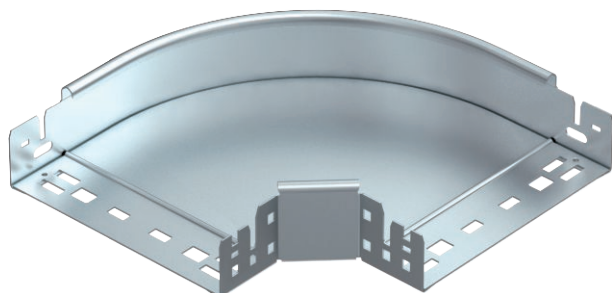

## Кутова секція 90° Magic 60

Арт. № 6041134

Кутова секція 90° з системою з'єднання для швидкого монтажу Для всіх типів кабельних лотків із висотою борту 60 мм.

<b>St</b>	Сталь
<b>FS</b>	оцинковано пачкою

### Основні дані

Арт. №	6041134
Тип	RBM 90 620 FS
Позначення 1	Вигін 90°
Позначення 2	зі швидким з'єднувачем
Розмір	60x200
Матеріал	Сталь
Матеріал, скорочення	St
Поверхня	оцинковано пачкою
Поверхня за DIN	DIN EN 10346
Поверхня скорочення	FS
Мінімальна одиниця продажу VK (VG)	1 Штук
Маса	121,90 кг/100 шт.

### Технічні характеристики

Ширина	200,00 мм
Висота борту	60,00 мм
Розмір B	200,00 мм
Нахил (кут)	90°
Конструкція з'єднання	вбудований з'єднувач
Товщина листа	1,25 мм
Габаритний розмір	60x200 мм
Підходить для підтримки функцій	<input checked="" type="checkbox"/>
Монтажний отвір в підлозі	<input type="checkbox"/>
схема розташування отворів NATO	<input type="checkbox"/>
Зміна напрямку	горизонтальний
Нержавіюча сталь, протравлена	<input type="checkbox"/>
Бічний отвір	<input type="checkbox"/>
Конструкція для великих відстаней	<input type="checkbox"/>