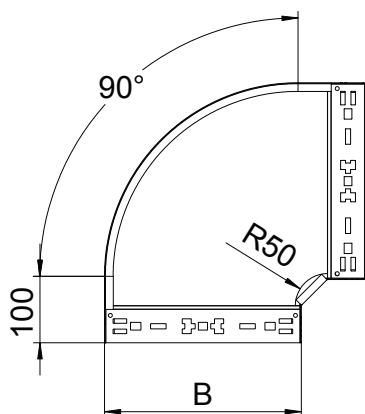

## Кутова секція 90° Magic 60

Арт. № 6041134

Кутова секція 90° з системою з'єднання для швидкого монтажу Для всіх типів кабельних лотків із висотою борту 60 мм.

<b>St</b>	Сталь
<b>FS</b>	оцинковано пачкою

### Основні дані

Арт. №	6041134
Тип	RBM 90 620 FS
Позначення 1	Вигін 90°
Позначення 2	зі швидким з'єднувачем
Розмір	60x200
Матеріал	Сталь
Матеріал, скорочення	St
Поверхня	оцинковано пачкою
Поверхня за DIN	DIN EN 10346
Поверхня скорочення	FS
Мінімальна одиниця продажу VK (VG)	1 Штук
Маса	121,90 кг/100 шт.

### Технічні характеристики

Ширина	200,00 мм
Висота борту	60,00 мм
Розмір B	200,00 мм
Нахил (кут)	90°
Конструкція з'єднання	вбудований з'єднувач
Товщина листа	1,25 мм
Габаритний розмір	60x200 мм
Підходить для підтримки функцій	<input checked="" type="checkbox"/>
Монтажний отвір в підлозі	<input type="checkbox"/>
схема розташування отворів NATO	<input type="checkbox"/>
Зміна напрямку	горизонтальний
Нержавіюча сталь, протравлена	<input type="checkbox"/>
Бічний отвір	<input type="checkbox"/>
Конструкція для великих відстаней	<input type="checkbox"/>