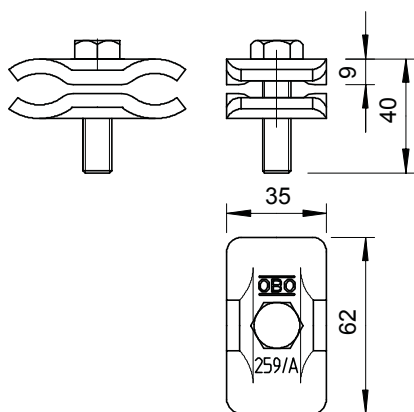

## Паралельна клема для з'єднання арматури

Арт. № 5315514

**OBO**  
BETTERMANN

- Для з'єднання арматури  $\varnothing$  10-20 мм
- Монтується за допомогою гвинтів M10 x 40

**St** Сталь  
**FT** гарячецинкований

### Основні дані

Арт. №	5315514
Тип	259 A FT
Позначення 1	Паралельна клема
Розмір	10-20mm
Матеріал	Сталь
Матеріал, скорочення	St
Поверхня	гарячецинкований
Поверхня за DIN	DIN EN ISO 1461
Поверхня скорочення	FT
Маса	18,80 кг/100 шт.

### Технічні характеристики

Розмір А	35,00 мм
Розмір В	62,00 мм
Тип кріпильного гвинта	Шестигранний болт
Тип з'єднувача	Паралельний з'єднувач
Пропускна здатність струму блискавки	N/100 кА
Підходить для з'єднання	інше
Пасує	$\varnothing$ 10-20 мм
Проміжна пластина	<input type="checkbox"/>