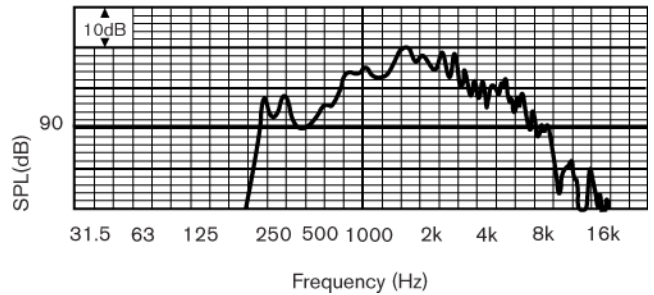

Частотная характеристика