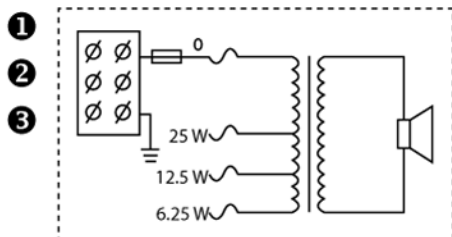

Принципиальная схема

- 1 Общее
- 2 Фаза
- 3 Заземление