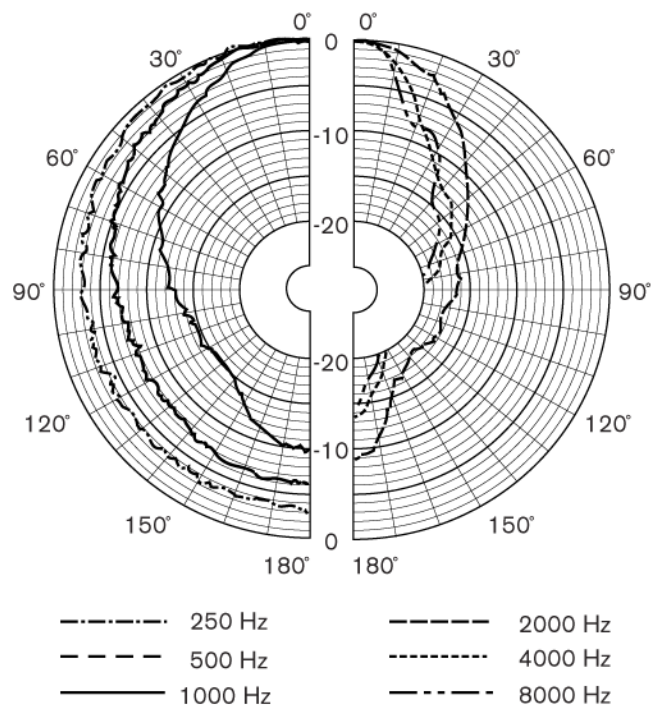

Полярная диаграмма (для розового шума)

Состав изделия

Количество	Компоненты
1	Рупорный громкоговоритель LBC 3482/00
1	Кабельный сальник PG 13,5 (установленный)