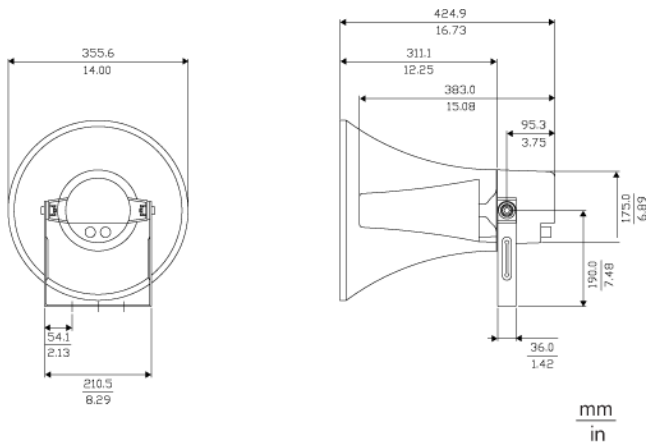

превышающей номинальную. Это обеспечивает дополнительную степень надежности в критических условиях, что лучше удовлетворяет требования заказчика, обеспечивает более долгий срок службы и снижает риск возникновения неисправностей.

Безопасность	согласно EN 60065
Пылевлагозащита	согласно IEC 60529, IP 65
EVAC	согласно BS 5839-8

Замечания по установке/конфигурации

Простота настройки мощности

Громкоговоритель имеет трехстороннюю клеммную колодку с винтовым соединением (включая заземление) Согласно трансформатор имеет три ответвления первичной обмотки для обеспечения работы на номинальную полную мощность, на половину или четверть мощности (с шагом 3 дБ)

Монтаж

Рупорные громкоговорители поставляются в комплекте с прочными регулируемыми стальными монтажными кронштейнами, позволяющими установить точное направление звукового луча.

Размеры в мм (дюймах)