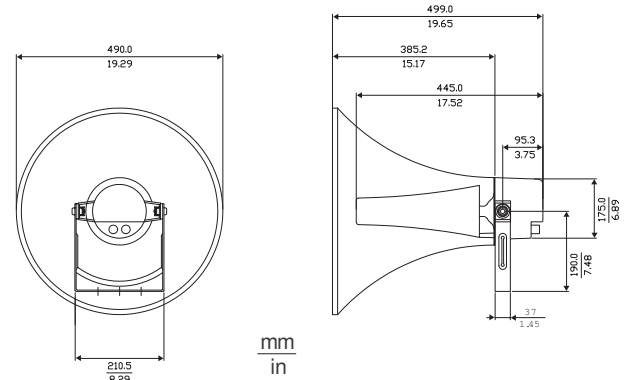

Все громкоговорители компании Bosch способны непрерывно работать в течение 100 часов при номинальной мощности в соответствии со стандартами потребляемой мощности IEC 268-5. Компания Bosch разработала также специальный тест (Simulated Acoustical Feedback Exposure, SAFE) для демонстрации того, что они могут в течение короткого времени работать с мощностью, в два раза превышающей номинальную. Это обеспечивает дополнительную степень надежности в критических условиях, что лучше удовлетворяет требования заказчика, обеспечивает более долгий срок службы и снижает риск возникновения неисправностей.

Безопасность	согласно EN 60065
Защита от пыли и влаги	согласно IEC 60529 IP 65
Аварийная ситуация	согласно BS 54-24 / EN 5839-8 / EN 60849
Ветровая нагрузка	согласно NEN 6702:2007 + A1: 2008, Bft11

Регион	Сертификация
Европа	CE
	CPD
Польша	CNBOP
	CNBOP

Замечания по установке/конфигурации

Простота настройки мощности

Громкоговоритель имеет трехстороннюю клеммную колодку с винтовым соединением (включая заземление). Согласующий трансформатор имеет три ответвления первичной обмотки для обеспечения работы на номинальную полную мощность, на половину или четверть мощности (с шагом 3 дБ)

Монтаж

Рупорные громкоговорители поставляются в комплекте с прочными регулируемыми стальными монтажными креплениями, позволяющими установить точное направление звукового луча.

Размеры (мм)