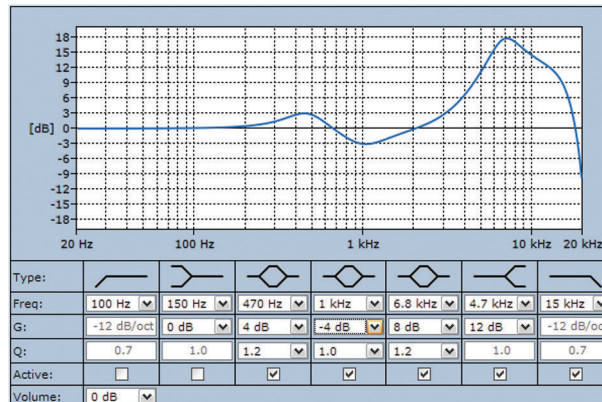

Акустические характеристики на октаву

- (Все измерения выполнены с сигналом розового шума, значения даны в дБ УЗД.)

Указанное активное выравнивание, требуемое для EN54-24

Состав изделия

Количес тво	Компоненты
1	Рупорный громкоговоритель LBC 3483/00
1	Кабельный сальник PG 13,5 (установленный)

Техническое описание

Электрические*

Максимальная мощность	52,5 Вт
Номинальная мощность	35 / 17,5 / 8,75 Вт
Уровень звукового давления при 35 Вт / 1 Вт (при 1 кГц, 1 м)	127 / 112 дБ (УЗД)
Эффективный частотный диапазон (-10 дБ)	от 380 Гц до 5 кГц
Угол раскрытия при 1 кГц/4 кГц, (-6 дБ)	50° / 25°
Номинальное напряжение	100 В
Номинальное сопротивление	286 Ом
Разъем	Зажимная клеммная колодка

* Данные о технических характеристиках согласно IEC 60268-5

Механические характеристики

Размеры (Д x Г макс.)	499 x 490 мм
Масса	4,5 кг