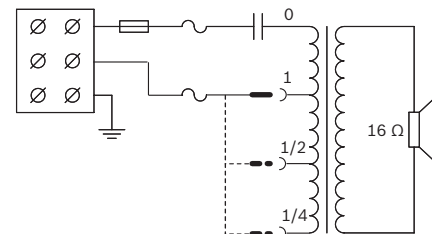

Замечания по установке/конфигурации

Простота настройки мощности

Громкоговоритель имеет трехстороннюю клеммную колодку с винтовым соединением (включая заземление). Согласующий трансформатор имеет три ответвления первичной обмотки для обеспечения работы на номинальную полную мощность, на половину или четверть мощности (с шагом 3 дБ)

Монтаж

Рупорные громкоговорители поставляются в комплекте с прочными регулируемыми стальными монтажными креплениями, позволяющими установить точное направление звукового луча.

Размеры (мм)

Размеры кронштейна

* Данные о технических характеристиках согласно IEC 60268-5

Механические характеристики

Размеры (Д x Г макс.)	499 x 490 мм
Масса	4,5 кг

Цвет	Светло-серый (RAL 7035)
Диаметр кабеля	6–12 мм

Условия эксплуатации