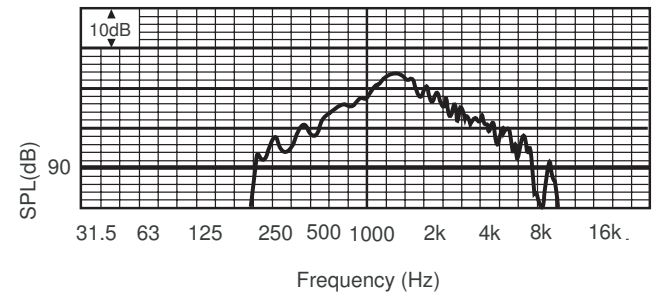

Частотная характеристика