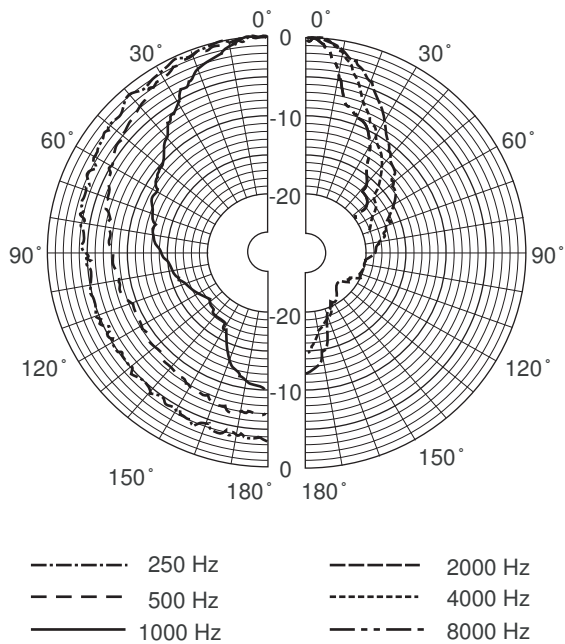

Полярная диаграмма (для розового шума)

Чувствительность октавного диапазона*

	Октавный УЗД 1 Вт/1 м	Общий октавный УЗД 1 Вт/1 м	Общий октавный УЗД P_{макс}/1 м
125 Гц	74,0	-	-
250 Гц	91,7	-	-
500 Гц	102,5	-	-
1000 Гц	111,3	-	-
2000 Гц	106,5	-	-
4000 Гц	99,9	-	-
8000 Гц	92,6	-	-
A- взвешенное	-	103,5	117,1
Линейно- взвешенное	-	103,4	115,6

Угол раскрытия ДН для октавного диапазона

	Горизонтальн ый	Вертикальн ый
125 Гц	-	-
250 Гц	179	179
500 Гц	93	93
1000 Гц	55	55
2000 Гц	37	37

4000 Гц	26	26
8000 Гц	15	15