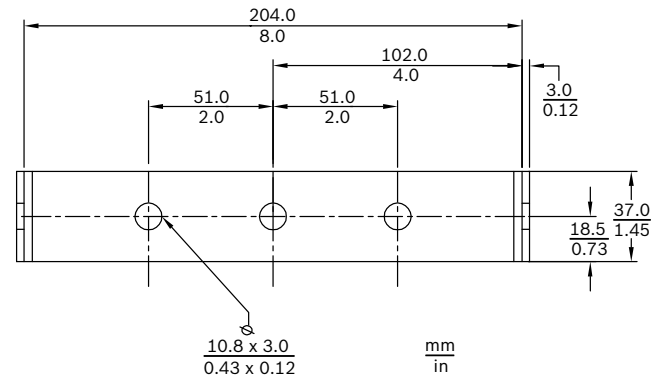

Размеры кронштейна