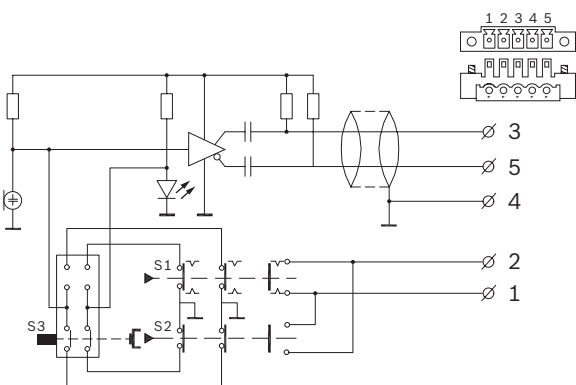

Замечания по установке/конфигурации

Принципиальная схема

Состав изделия

Кол-во	Компонент
1	PLE-1CS Вызывная станция PLENA All Call

Техническое описание

Электрические характеристики

Источник фантомного питания	
Напряжение	От 12 до 48 В
Потребляемый ток	<8 мА
Рабочие характеристики	
Чувствительность	0,7 мВ при 85 дБ УЗД (2 мВ / Па)
Макс. уровень звукового сигнала на входе	110 дБ УЗД
Искажения	<0,6% (макс. уровень сигнала)
Эквивалентный уровень входного шума	28 дБ SPL (сигнал-шум 66 дБА опор. 1 Па)
Частотная характеристика	От 100 Гц до 16 кГц
Сопротивление на выходе	200 Ом

Механические характеристики

Размеры (В x Ш x Г)	40 x 100 x 235 мм
Масса	Около 1 кг
Цвет	Темно-серый с серебристым
Длина подставки с микрофоном	390 мм
Длина кабеля	2 м

Условия эксплуатации

Рабочая температура	От -10 °С до +45 °С
Температура хранения	От -40 °С до +70 °С
Относительная влажность	<95%

Информация для заказа

PLE-1CS Вызывная станция Plena All-Call
конструкция на металлическом основании с
фиксированным кабелем 2 м и фиксируемым
евроразъемом
номер для заказа **PLE-1CS**