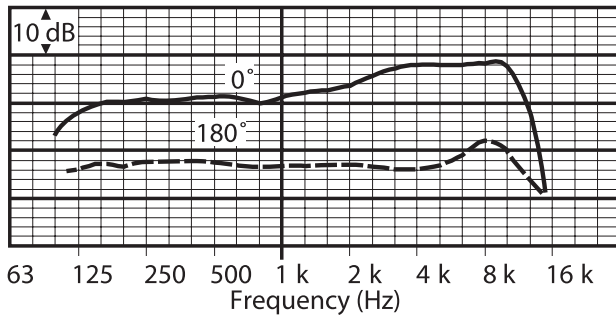

Сертификаты и согласования

Регион	Сертификация
Европа	CE

Замечания по установке/конфигурации

Размеры в мм

Принципиальная схема

Частотная характеристика

Полярная диаграмма

Состав изделия

Техническое описание

Электрические характеристики*

Тип	Ручной
Диаграмма направленности	Однонаправленная
Диапазон частот	от 80 Гц до 12 кГц
Чувствительность	1,7 мВ/Па ± 3 дБ
Номинальное сопротивление на выходе	600 Ом

*) Данные о технических характеристиках согласно IEC 60268-4

Механические характеристики

Размеры (Ш x Д)	52,4 x 165 мм
Вес	270 г
Цвет	Темно-серый
Переключатель	ползунковый
Длина кабеля	7 м
Разъем (/15)	Стереоразъем 6,3 мм (1/4")
Разъем (/20)	3-контактный XLR