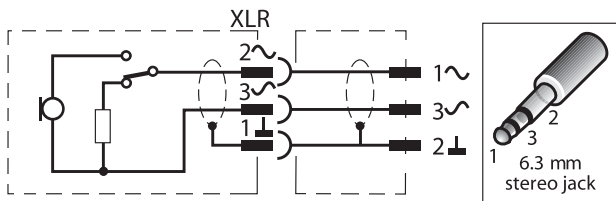

Размеры в мм

Принципиальная схема