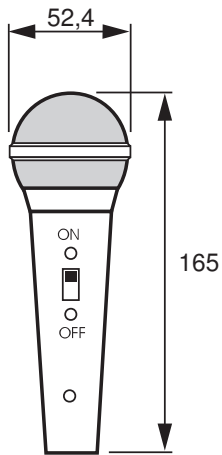

Замечания по установке/конфигурации