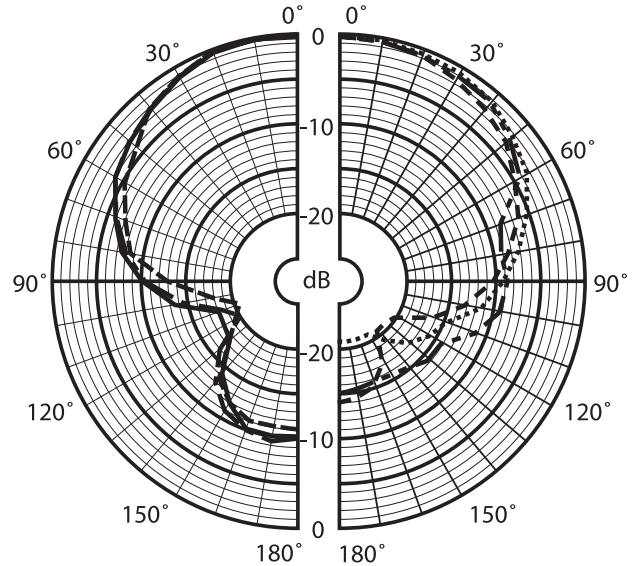

Сертификаты и согласования

Регион	Сертификация
Европа	CE

Замечания по установке/конфигурации

Размеры в мм

Принципиальная схема

Частотная характеристика

Полярная диаграмма

Состав изделия

Техническое описание

Электрические характеристики*

Тип	Ручной
Диаграмма направленности	Однонаправленная
Диапазон частот	от 80 Гц до 12 кГц
Чувствительность	1,7 мВ/Па ± 3 дБ
Номинальное сопротивление на выходе	600 Ом