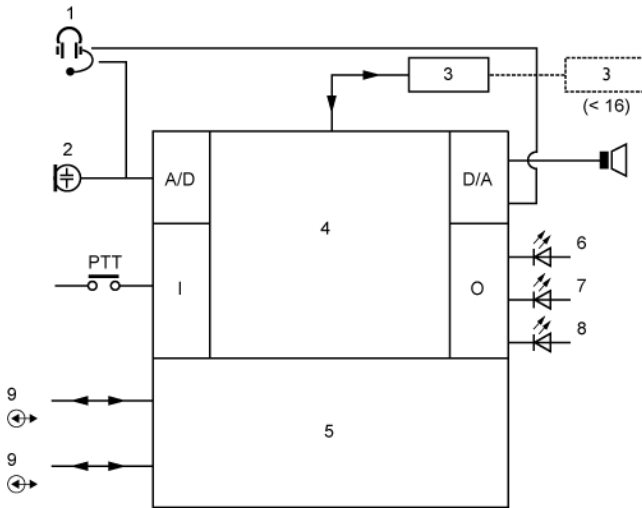

- Настраиваемая кнопка включения микрофона
- Регулятор громкости громкоговорителя / гарнитуры

Принадлежности для подключения

- Разъем RJ45 для подключения CAT-5
- Последовательный интерфейс данных и питания для клавиатур станции передачи объявлений
- Разъем источника питания (запираемый, типа Кусон)
- Разъем 3,5 мм для гарнитуры / наушников

Сертификаты и согласования

Безопасность	согласно IEC 60065-98
Помехоустойчивость	согласно EN 55103-2
Излучение	согласно EN 55103-1 / FCC-47 часть 15B
EVAC (сертифицировано TÜV)	согласно IEC 60849 / BS 5839-8

Замечания по установке/конфигурации

1. 1 Гарнитура
2. 2 Микрофон
3. 3 Клавиатуры
4. 4 Сетевой процессор и процессор цифровой обработки сигнала
5. 5 Переключение избыточности в сети
6. 6 Питание / ошибка
7. 7 Состояние станции передачи объявлений (двухцветный)
8. 8 Состояние сети
9. 9 Сетевые соединения

Состав изделия

Количество	Компоненты
1	Удаленная станция передачи объявлений LBB 4438/00
1	Плоский кабель

Техническое описание

Электрические характеристики

Внешний источник питания	18 - 56 В пост. тока
Энергопотребление	2,9 Вт при 48 В без клавиатур

Микрофон

Номинальный акустический входной уровень	75 - 90 дБ УЗД
Отношение сигнал-шум	>60 дБ при 85 дБ УЗД
Частотная характеристика	от 340 Гц до 14 кГц (-3 дБ)

Громкоговоритель

Отношение сигнал-шум	80 дБ макс.
Уровень звукового давления	85 дБ (УЗД) на расст. 0,5 м при 1 кГц

Гарнитура

Соединитель	Разъем 3,5 мм
Рекомендуемый тип	Hosiden HВН 0058

Механические характеристики

Размеры (В x Ш x Д)	90 x 160 x 200 мм
Длина микрофонной стойки	380 мм
Вес	1 кг
Монтаж	Автономный
Цвет	Темно-серый

Условия эксплуатации

Рабочая температура	от -5 °С до +45 °С
Температура хранения	от -20 °С до +70 °С
Относительная влажность	15 - 90%
Атмосферное давление	600 - 1100 гПа

Информация для заказа

LBB 4438/00 Удаленная станция передачи объявлений	LBB4438/00
Дополнительные аксессуары	
LBB 4437/00 Интерфейс станции передачи объявлений	LBB4437/00
LBB 4432/00 Клавиатура станции передачи объявлений	LBB4432/00
LBB 4434/00 Комплект клавиатуры станции передачи объявлений	LBB4434/00